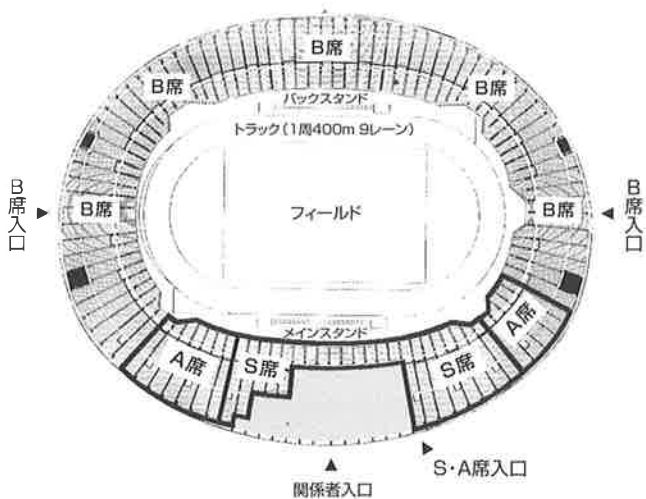

昨年の大会ではIAAF世界陸上2007大阪の前哨戦として、男子では、短距離の朝原宣治選手や末續慎吾選手、棒高跳の澤野大地選手が世界と互角に渡り合い、女子では、走幅跳の池田久美子選手が7mを目前にするジャンプを見せました。日本陸上陣の強化種目であるリレーでも、男子4×400mリレーで大会新記録、女子4×400mリレーで日本新記録が出るなど、世界を射程に入れた大会となりました。また、今回のグランプリ陸上大阪大会は、「第29回オリンピック競技大会(2008/北京)代表選手選考競技会」を兼ねており、世界50傑以内のトップアスリートが大阪に集結し、オリンピックと同様の世界最高レベル

の競技を繰り広げること間違いなし!

『日本のトップアスリートが世界と真っ向勝負!』

マキシマムの競い合いの中、この大会から陸上界の新しい『キラ星』が続々と生まれ出るかもしれません。ぜひ、あなたのお気に入りの『キラ星』を長居で探してください。その『キラ星』が「北京」で輝くことを期待して…。

■ 座席表

■ 前売券のお求めは

電話予約

- 電子チケットぴあ 0570-02-9966 (Pコード:811-633)
- ローソンチケット 0570-084-005 (Lコード:59356)
- CNプレイガイド 0570-08-9999
- JTBエンタテインメントチケットデスク 06-6263-5489