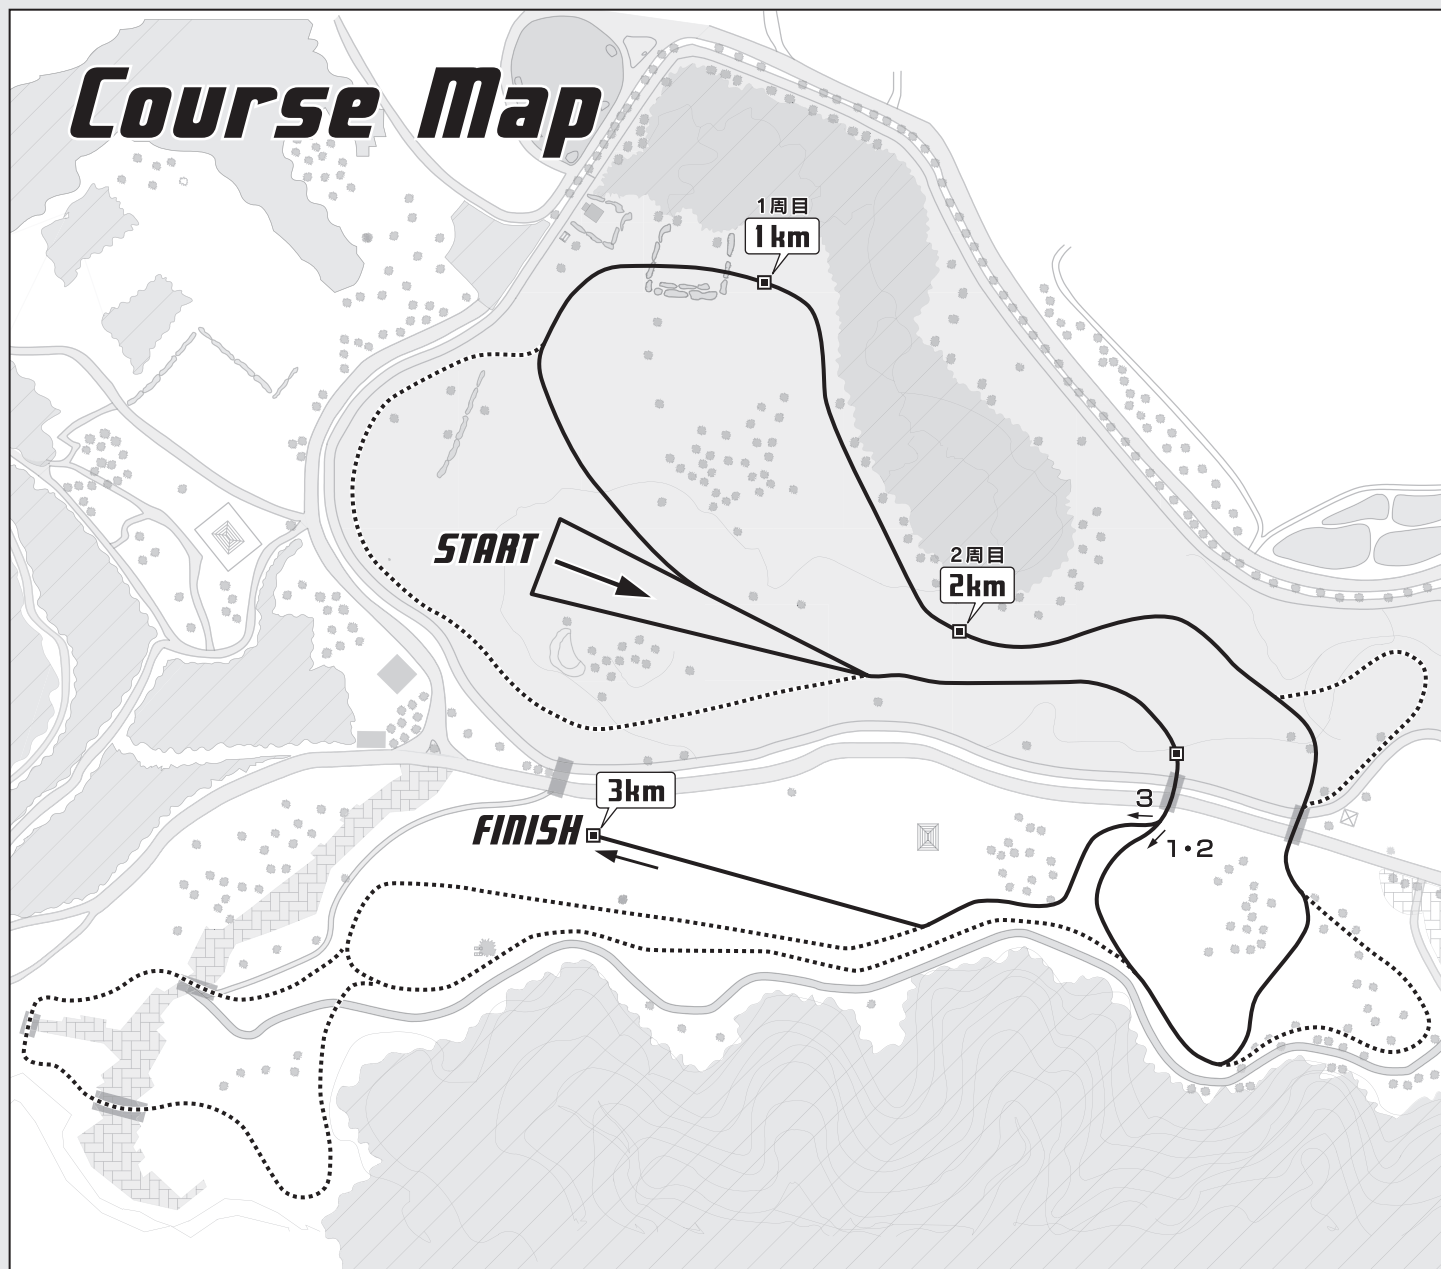

Jr.H.S. GIRLS

3km

中学女子 3km
START 10:40

No.	氏名	陸協名	所属
5001	高松 智美ムセンビ	TAKAMATSU Tomomimusembi	大阪 薫英女学院中
5002	田中 希実	TANAKA Nozomi	兵庫 小野南中
5003	林 英麻	HAYASHI Ema	群馬 富士見中学校
5101	谷内田 ひかり	YACHIDA Hikari	北海道 あいの里東中
5102	下斗米 陽和	SHIMOTOMAI Hiyori	秋田 秋田南中
5103	武藤 向日葵	MUTOU Himawari	秋田 秋田南中
5104	桂田 夢彩	KATSURADA Mua	秋田 秋田南中
5105	伊藤 杏優	ITOU Ayu	秋田 秋田南中
5106	保坂 亜希	HOSAKA Aki	東京 足立十一中
5107	長谷川 絢音	HASEGAWA Ayane	東京 足立十一中
5108	小林 成美	KOBAYASHI Narumi	愛知 石巻中
5109	内藤 希実	NAITOU Nozomi	愛知 石巻中
5110	峯崎 春菜	MINESAKI Haruna	愛知 石巻中
5111	酒井 彩名	SAKAI Ayana	愛知 石巻中
5112	鳥居 亜沙実	TORII Asami	愛知 石巻中
5113	佐久間 遥妃	SAKUMA Haruhi	千葉 市原五井中
5114	守角 彩絵	MORIZUMI Sae	千葉 市原五井中
5115	岸田 梨杏	KISHIDA Rin	千葉 市原五井中
5116	鹿志村 さやか	KASHIMURA Sayaka	茨城 茨城陸協
5117	高木 更紗	TAKAGI Sarasa	長野 上田五中
5118	久保田 絢乃	KUBOTA Ayano	長野 上田丸子北中
5119	内堀 実咲	UCHIBORI Misaki	長野 上田丸子北中
5120	海老名 優花	EBINA Yuka	新潟 魚沼広神中
5121	高橋 琳瑚	TAKAHASHI Riko	新潟 魚沼広神中
5122	若松 楽々	WAKAMATSU Rara	栃木 宇都宮陽東中
5123	菊池 美帆	KIKUCHI Miho	栃木 宇都宮陽東中
5124	有田 美幸	ARITA Miyuki	東京 学習院女子中
5125	内田 めぐみ	UCHIDA Megumi	東京 学習院女子中
5126	岩畔 千裕	IWAGURO Chihiro	東京 学習院女子中
5127	熊田 英梨嘉	KUMADA Erika	東京 学習院女子中
5128	工藤 友南	KUDOU Yuuna	東京 学習院女子中
5129	島崎 凜子	SHIMAZAKI Rinnko	東京 学習院女子中
5130	森 夏鈴	MORI Karinn	東京 学習院女子中
5131	井口 実紀	IGUCHI Minori	東京 学習院女子中
5132	鈴木 まりあ	SUZUKI Maria	東京 学習院女子中
5133	白井 悠菜	SHIRAI Haruna	東京 学習院女子中
5134	稲川 夏希	INAGAWA Natsuki	東京 学習院女子中
5135	佐藤 緑咲	SATOU Misaki	東京 学習院女子中
5136	清宮 優卯	KIYOMIYA Yuu	東京 学習院女子中
5137	蘆田 紗和	ASHIDA Sawa	東京 学習院女子中
5138	杉山 渚彩	SUGIYAMA Nagisa	千葉 香取小見川中
5139	二階堂 優衣	NIKAIDO Yui	千葉 香取小見川中
5140	林 花音	HAYASHI Kanon	千葉 香取佐原中
5141	保科 琴音	HOSHINA Kotone	千葉 香取山田中
5142	並木 穂乃佳	NAMIKI Honoka	千葉 香取山田中
5143	長南 咲楽	OSANAMI Sakura	埼玉 川口青木中
5144	三浦 萌	MIURA Moe	埼玉 川口上青木中
5145	小泉 彩香	KOIZUMI Sayaka	埼玉 川口上青木中
5146	矢作 ももこ	YAHAGI Momoko	埼玉 川口上青木中
5147	秋山 夏美	AKIYAMA Natsumi	埼玉 川口上青木中
5148	鈴木 愛莉	SUZUKI Airi	埼玉 川口上青木中
5149	永浦 光	NAGAURA Hikaru	埼玉 川口上青木中
5150	毛利 くるみ	MORI Kurumi	埼玉 川口上青木中