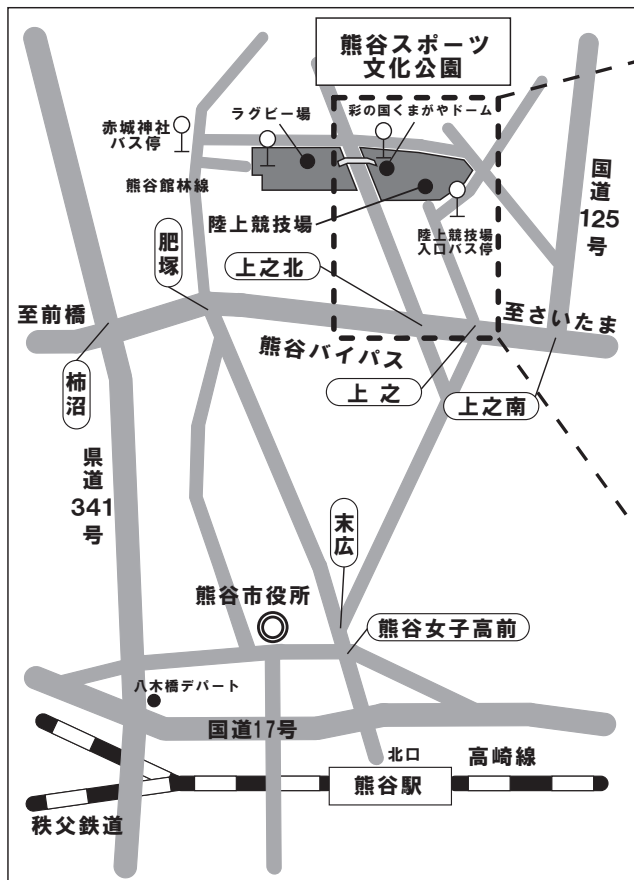

第95回日本陸上競技選手権大会 【会場ご案内図】

【会場周辺図】

※大会当日は駐車場及び周辺道路の混雑が予想されますので公共交通機関をご利用下さい。また熊谷駅より会場まで大会当日に限り直通無料シャトルバス運行しますのでご利用下さい。