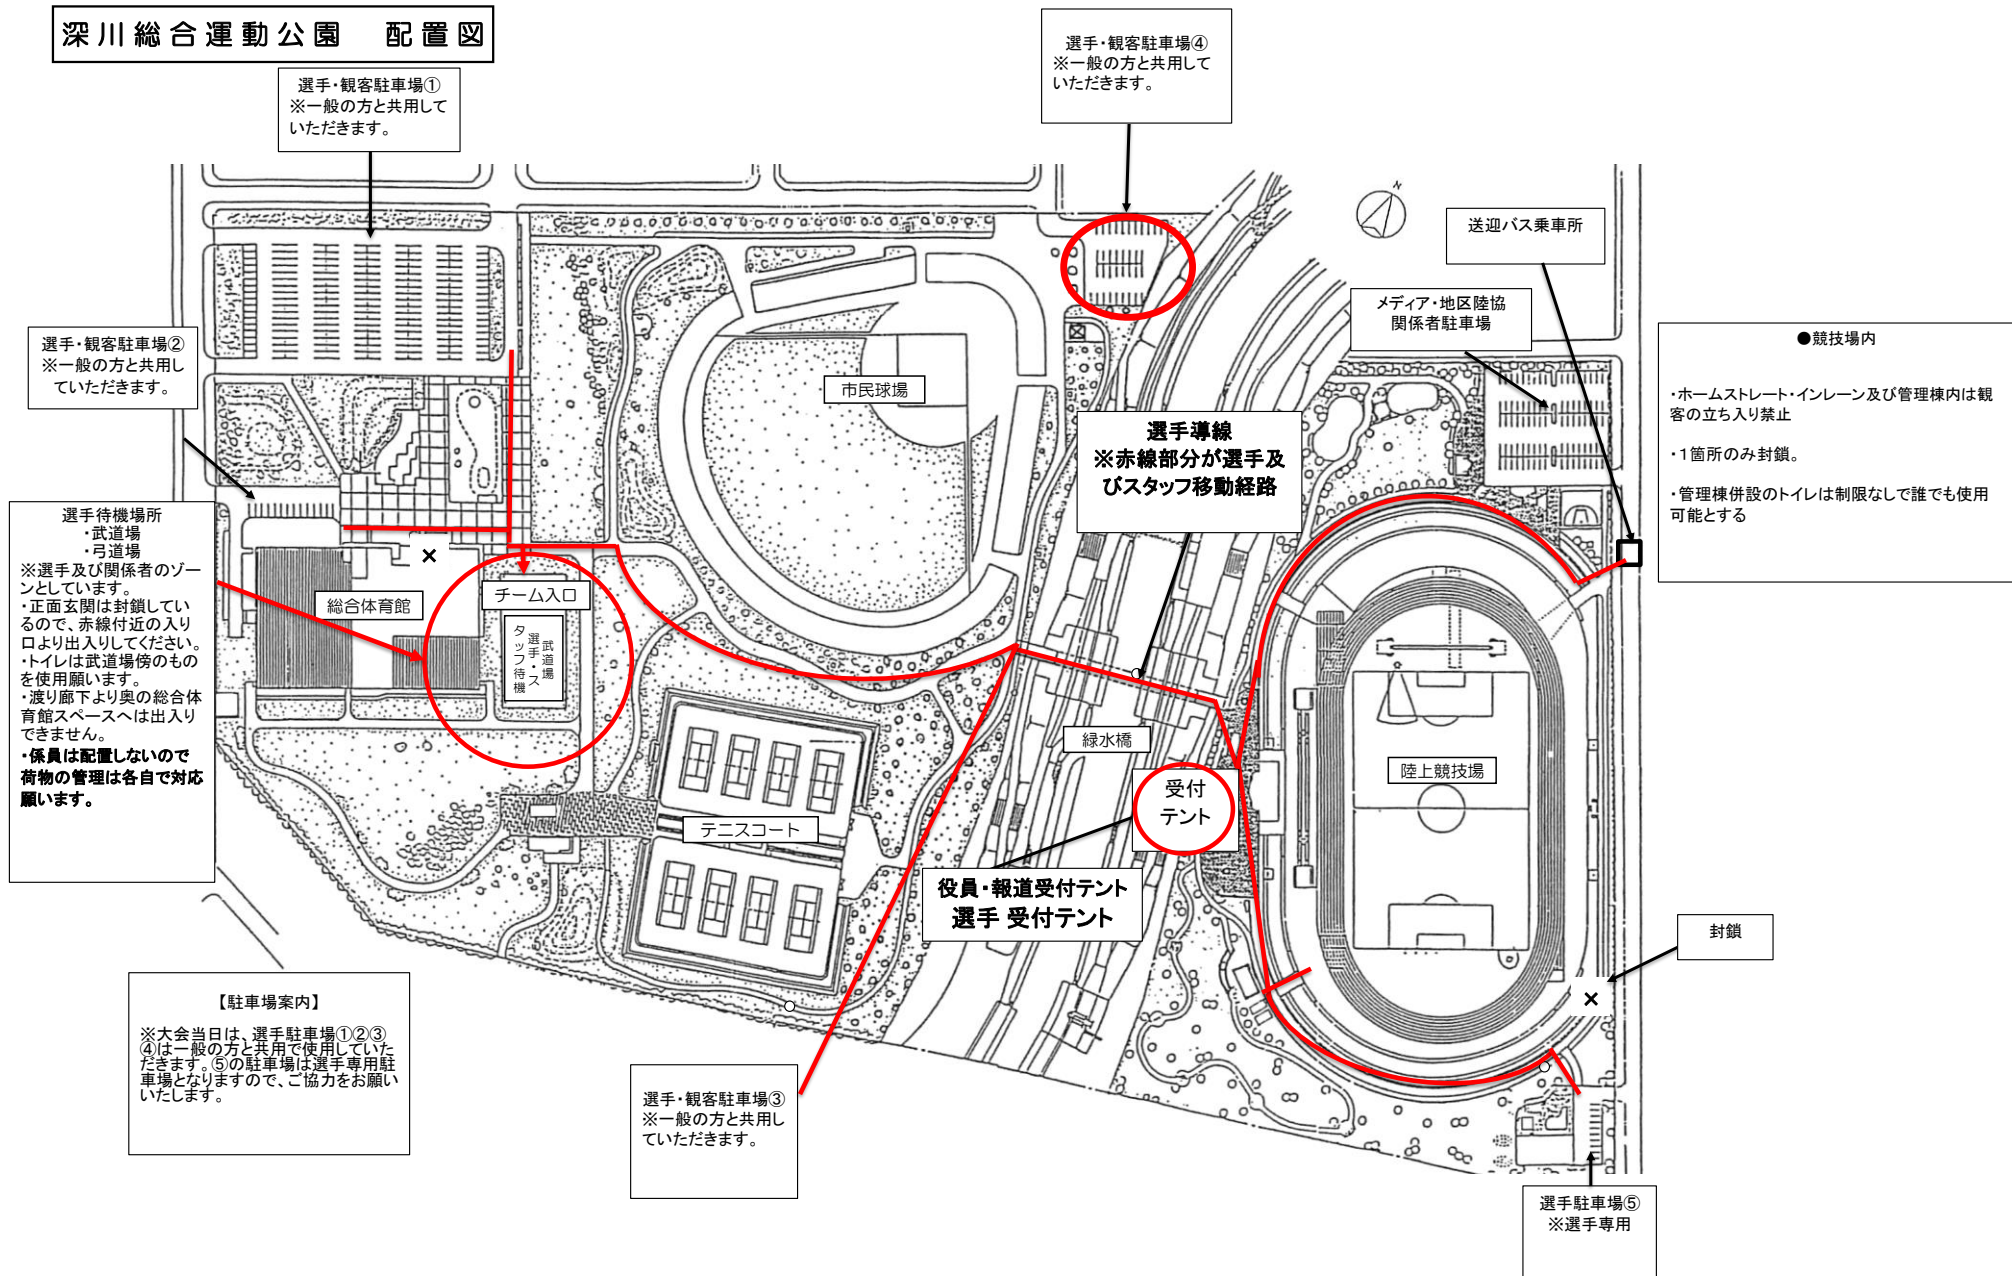

深川総合運動公園 配置図

選手・観客駐車場①
※一般の方と共用して
いただきます。

選手・観客駐車場④
※一般の方と共用して
いただきます。

選手・観客駐車場②
※一般の方と共用し
ていただきます。

選手待機場所
・武道場
・弓道場
※選手及び関係者のゾ
ーンとしています。
・正面玄関は封鎖して
いるので、赤線付近の入
り口より出入りしてくだ
さい。
・トイレは武道場傍のも
のを使用願います。
・渡り廊下より奥の総合
体育館スペースへは出入
りできません。
・係員は配置しないので
荷物の管理は各自で対
応願います。

【駐車場案内】
※大会当日は、選手駐車場①②③
④は一般の方と共用して使
用していただきます。⑤の駐車場は選手専用駐
車場となりますので、ご協力をお願い
いたします。

選手・観客駐車場③
※一般の方と共用し
ていただきます。

選手導線
※赤線部分が選手及
びスタッフ移動経路

役員・報道受付テント
選手 受付テント

●競技場内

- ・ホームストレート・インレーン及び管理棟内は観
客の立ち入り禁止
- ・1箇所のみ封鎖。
- ・管理棟併設のトイレは制限なしで誰でも使用
可能とする