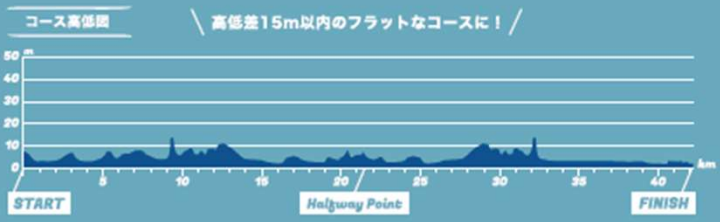

KOBE MARATHON 2025

Course MAP

開門場所	距離(km)	閉門時刻	開門場所	距離(km)	閉門時刻
1 舞浜公園	3.8	10:00	6 舞子駅	23.9	12:53
2 工業技術センター	8.1	10:36	7 垂水下水処理場	27.1	13:23
3 須磨浦公園駅	11.3	11:03	8 須磨浦公園駅	30.5	13:56
4 舞子公園	17.5	11:56	9 須磨海浜公園	32.7	14:18
5 大蔵海岸西	20.9	12:26	10 舞ヶ林会館	35.4	14:46
リレーラン中継地点	21.6	12:35	11 中央卸売市場	40.1	15:37