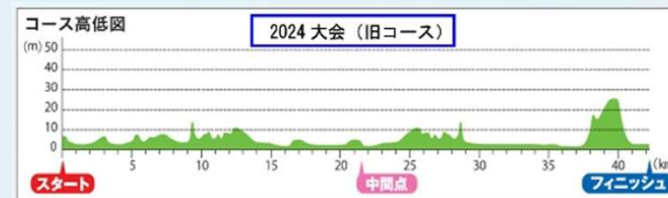

# 神戸マラソン2025のポイント

## Key Points of Kobe Marathon 2025

コースのフラット化  
※コース詳細は裏面参照

MGCシリーズ2025-26 (男子G3 / 女子G3) 加盟  
男子1位+2:09:00以内、女子1位+2:27:00以内でMGC進出!

エリートペースメーカー設定予定  
※男子1組予定

**KOBE**  
MARATHON  
2025.11.16