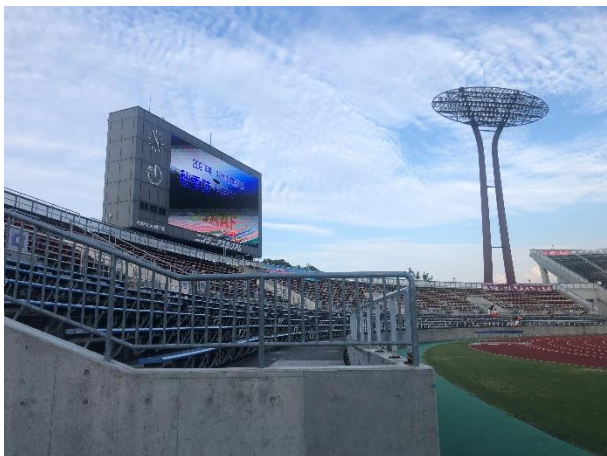

# ニンジニアスタジアム (愛媛県総合運動公園陸上競技場) 周辺図

簡易テント設置可能区域 (杭打ち禁止)

＜競技場内＞ ※すべてのスタンド内観客席で3密を避けて待機、応援することができる

バックスタンド（東側）

サイドスタンド（南側）

メインスタンド（西側）

サイドスタンド（北側）

<メインスタンド> (2階通路にシートを敷くなどの場所取り禁止)

スタジアム入口 (第1ゲート)

スタジアム入場階段

第1ゲート (ミックスゾーン)

メイン体育館2階玄関エントランス  
(選手引率受付場所)

メイン競技場前  
中央広場 (芝生部分)

メイン競技場前の芝生部分は  
簡易テント・シート設置可能  
(杭打ち禁止)

メインスタンド前のタイル部分は  
簡易テント・シート設置禁止

※外側タイル部分は簡易テント・シート設置可能