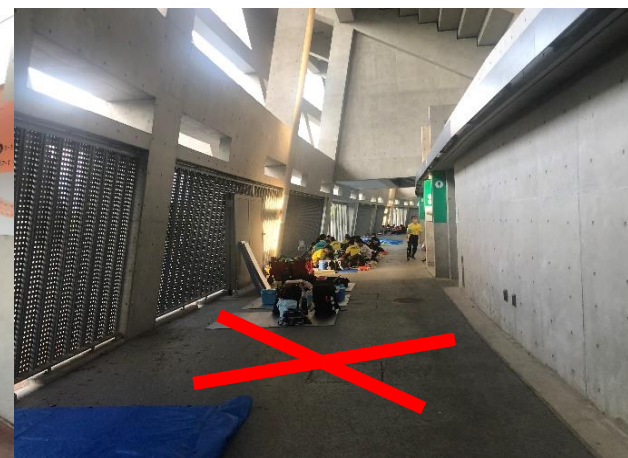

スタジアム入口 (第1ゲート)

スタジアム入場階段

第1ゲート (ミックスゾーン)

メイン体育館2階玄関エントランス  
(選手引率受付場所)

メイン競技場前  
中央広場 (芝生部分)

メイン競技場前の芝生部分は  
簡易テント・シート設置可能  
(杭打ち禁止)

メインスタンド前のタイル部分は  
簡易テント・シート設置禁止

※外側タイル部分は簡易テント・シート設置可能

＜南・北サイドスタンド＞ (1階通路にシートを敷くなどの場所取りは禁止)

※サブ体育館内は、シートを張っての場所取り可能。ただし、土足禁止

※メイン体育館は、観客席のみ3密を避けて待機可能。土足OK

※弓道場入口側芝生部分、シート・簡易テント設置可能。

※外側タイル部分は簡易テント・シート設置可能。

ただし、バックスタンド内通路は、招集所を設置してあるのでシートを張るなどの場所取り禁止。

球技場スタンド及び周辺の芝生部分は簡易テント・シート設置可能（杭打ち禁止）