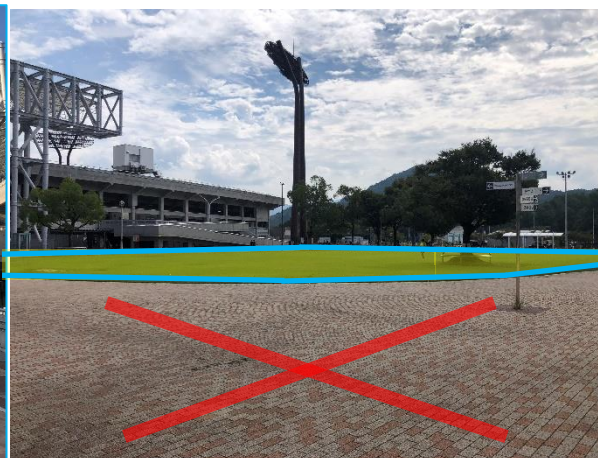

# ニンジニアスタジアム (愛媛県総合運動公園陸上競技場) 周辺図

簡易テント設置可能区域 (杭打ち禁止)

＜競技場内＞ ※すべてのスタンド内観客席で3密を避けて待機、応援することができる

バックスタンド（東側）

サイドスタンド（南側）

メインスタンド（西側）

サイドスタンド（北側）

<メインスタンド> (2階通路にシートを敷くなどの場所取り禁止)

スタジアム入口 (第1ゲート)

スタジアム入場階段

第1ゲート (ミックスゾーン)

メイン体育館2階玄関エントランス  
(選手引率受付場所)

メイン競技場前  
中央広場 (芝生部分)

メイン競技場前の芝生部分は  
簡易テント・シート設置可能  
(杭打ち禁止)

メインスタンド前のタイル部分は  
簡易テント・シート設置禁止

※外側タイル部分は簡易テント・シート設置可能

＜南・北サイドスタンド＞ (1階通路にシートを敷くなどの場所取りは禁止)

※サブ体育館内は、シートを張っての場所取り可能。ただし、土足禁止

※メイン体育館は、観客席のみ3密を避けて待機可能。土足OK

※弓道場入口側芝生部分、シート・簡易テント設置可能。

※外側タイル部分は簡易テント・シート設置可能。

ただし、バックスタンド内通路は、招集所を設置してあるのでシートを張るなどの場所取り禁止。

球技場スタンド及び周辺の芝生部分は簡易テント・シート設置可能（杭打ち禁止）