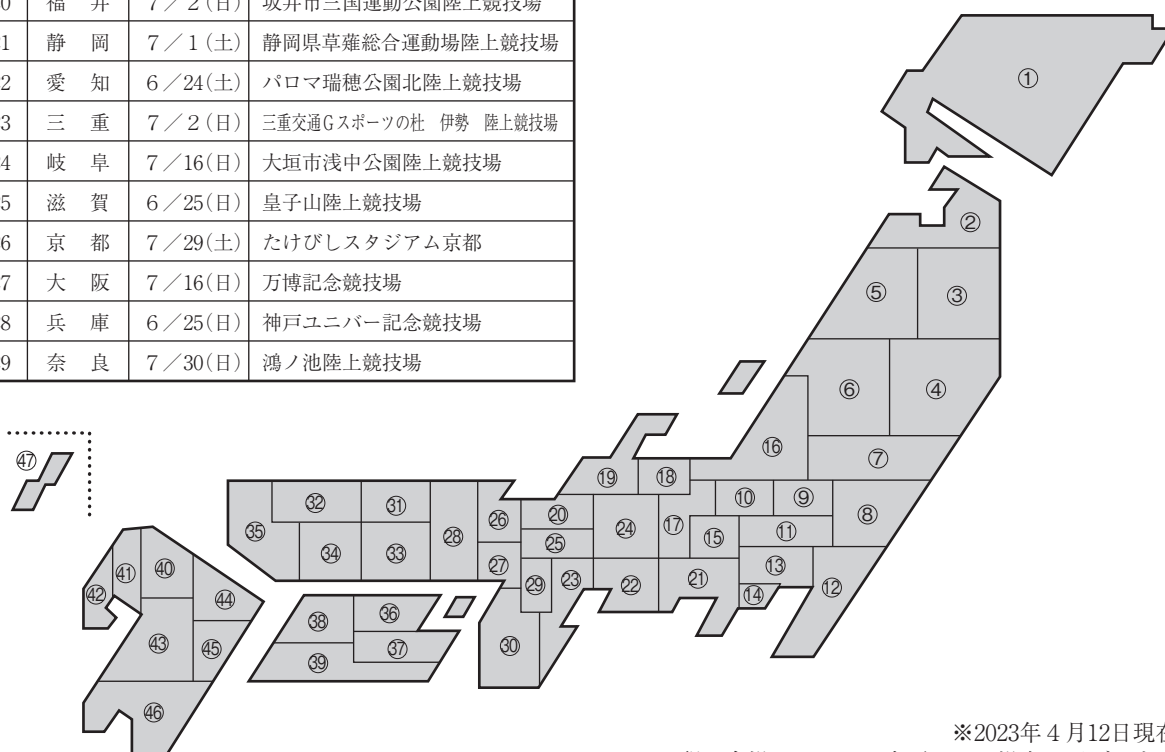

2023年度 日清食品カップ 小学生陸上競技交流大会

都道府県大会 日程・会場

	都道府県名	日程	会場
1	北海道	7/17(月)	苫小牧緑が丘陸上競技場
2	青森	6/25(日)	新青森県総合運動公園 陸上競技場
3	岩手	7/9(日)	北上総合運動公園陸上競技場
4	宮城	6/25(日)	弘進ゴムアスリートパーク仙台
5	秋田	6/25(日)	秋田県立中央公園県営陸上競技場
6	山形	7/17(月)	NDソフトスタジアム山形
7	福島	7/2(日)	とうほう・みんなのスタジアム
8	茨城	6/11(日)	水戸信用金庫スタジアム(笠松運動公園)
9	栃木	6/18(日)	栃木市総合運動公園 陸上競技場
10	群馬	6/17(土)	正田醤油スタジアム群馬
11	埼玉	7/2(日)	熊谷スポーツ文化公園陸上競技場
12	千葉	7/9(日)	千葉県総合スポーツセンター陸上競技場
13	東京	7/29(土)	駒沢オリンピック公園総合運動場陸上競技場
14	神奈川	7/9(日)	レモンガススタジアム平塚
15	山梨	6/25(日)	JITリサイクルインクスタジアム
16	新潟	7/9(日)	新発田市五十公野公園陸上競技場
17	長野	6/18(日)	長野市営陸上競技場
18	富山	7/2(日)	富山県総合運動公園陸上競技場
19	石川	7/17(月)	石川県西部緑地公園陸上競技場
20	福井	7/2(日)	坂井市三国運動公園陸上競技場
21	静岡	7/1(土)	静岡県草薙総合運動場陸上競技場
22	愛知	6/24(土)	パロマ瑞穂公園北陸上競技場
23	三重	7/2(日)	三重交通Gスポーツの杜 伊勢 陸上競技場
24	岐阜	7/16(日)	大垣市浅中公園陸上競技場
25	滋賀	6/25(日)	皇子山陸上競技場
26	京都	7/29(土)	たけびしスタジアム京都
27	大阪	7/16(日)	万博記念競技場
28	兵庫	6/25(日)	神戸ユニバー記念競技場
29	奈良	7/30(日)	鴻ノ池陸上競技場

	都道府県名	日程	会場
30	和歌山	6/25(日)	紀三井寺公園陸上競技場
31	鳥取	6/18(日)	どらドラパーク米子陸上競技場
32	島根	7/2(日)	益田市陸上競技場
33	岡山	7/2(日)	岡山県津山陸上競技場
34	広島	7/9(日)	東広島運動公園陸上競技場
35	山口	7/2(日)	維新みらいふスタジアム
36	香川	7/8(土)	Pikaraスタジアム
37	徳島	6/24(土)	ワークスタッフ陸上競技場
38	愛媛	7/2(日)	愛媛県総合運動公園陸上競技場
39	高知	7/9(日)	県立春野総合運動公園陸上競技場
40	福岡	6/18(日)	博多の森陸上競技場
41	佐賀	7/17(月)	SAGAスタジアム
42	長崎	6/18(日)	トランスコスモススタジアム長崎
43	熊本	6/17(土)	熊本県民総合運動公園 えがお健康スタジアム
44	大分	6/10(土)	ジェイリース スタジアム
45	宮崎	6/25(日)	宮崎市生目の杜運動公園 陸上競技場
46	鹿児島	6/25(日)	白波スタジアム
47	沖縄	7/17(月)	タピック県総合ひやごんスタジアム

※2023年4月12日現在
※日程・会場については変更される場合がございます。