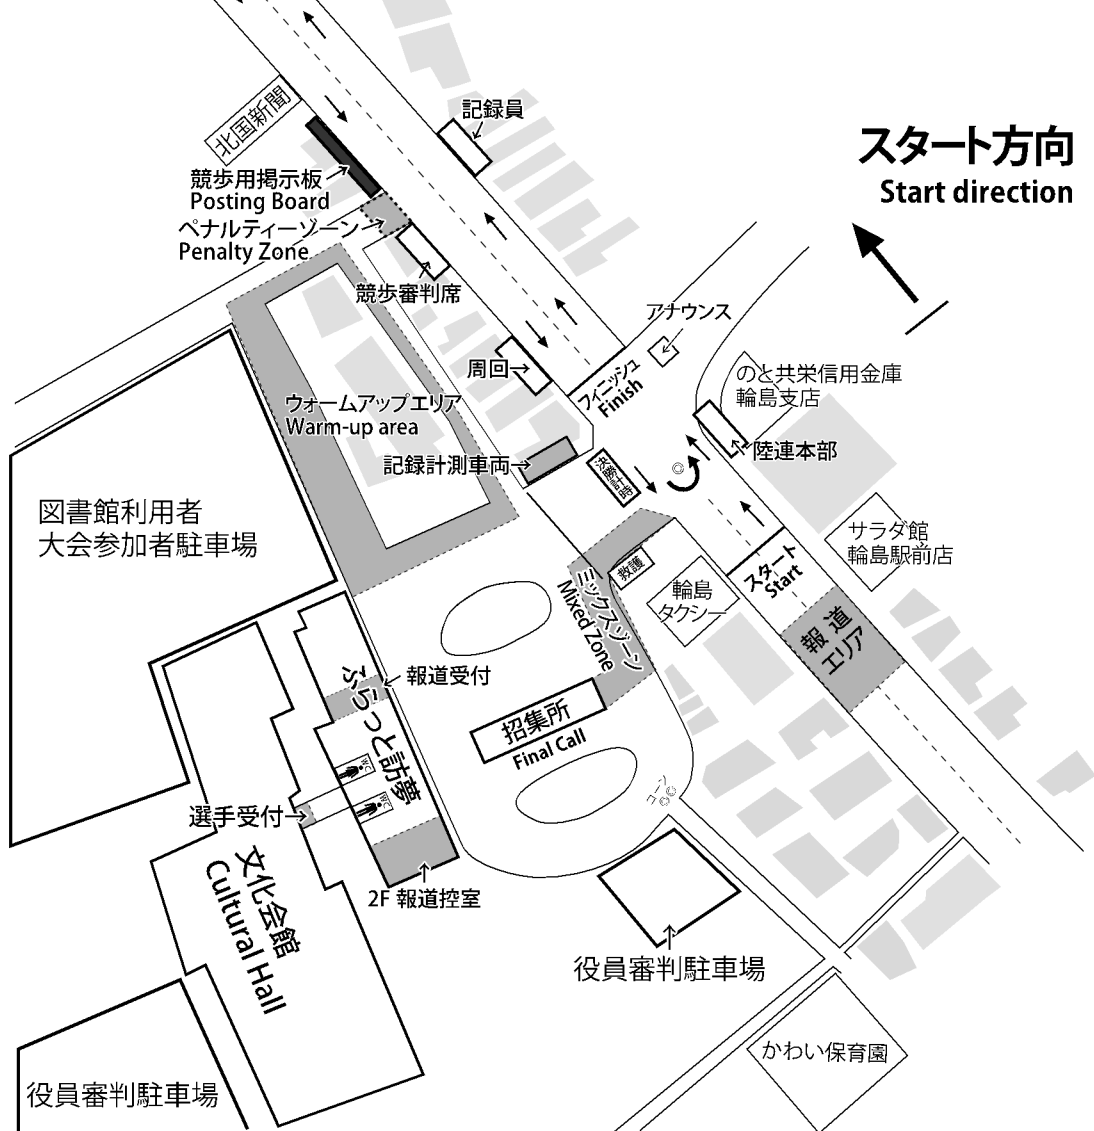

# 会場図

Location of Start/Finish

至 第1折り返し  
For Turning Point 1

ゼネラルドリンク  
給水所  
Water Station

スペシャルドリンク給水所  
Personal Refreshments

## 第1折り返し Turning Point 1