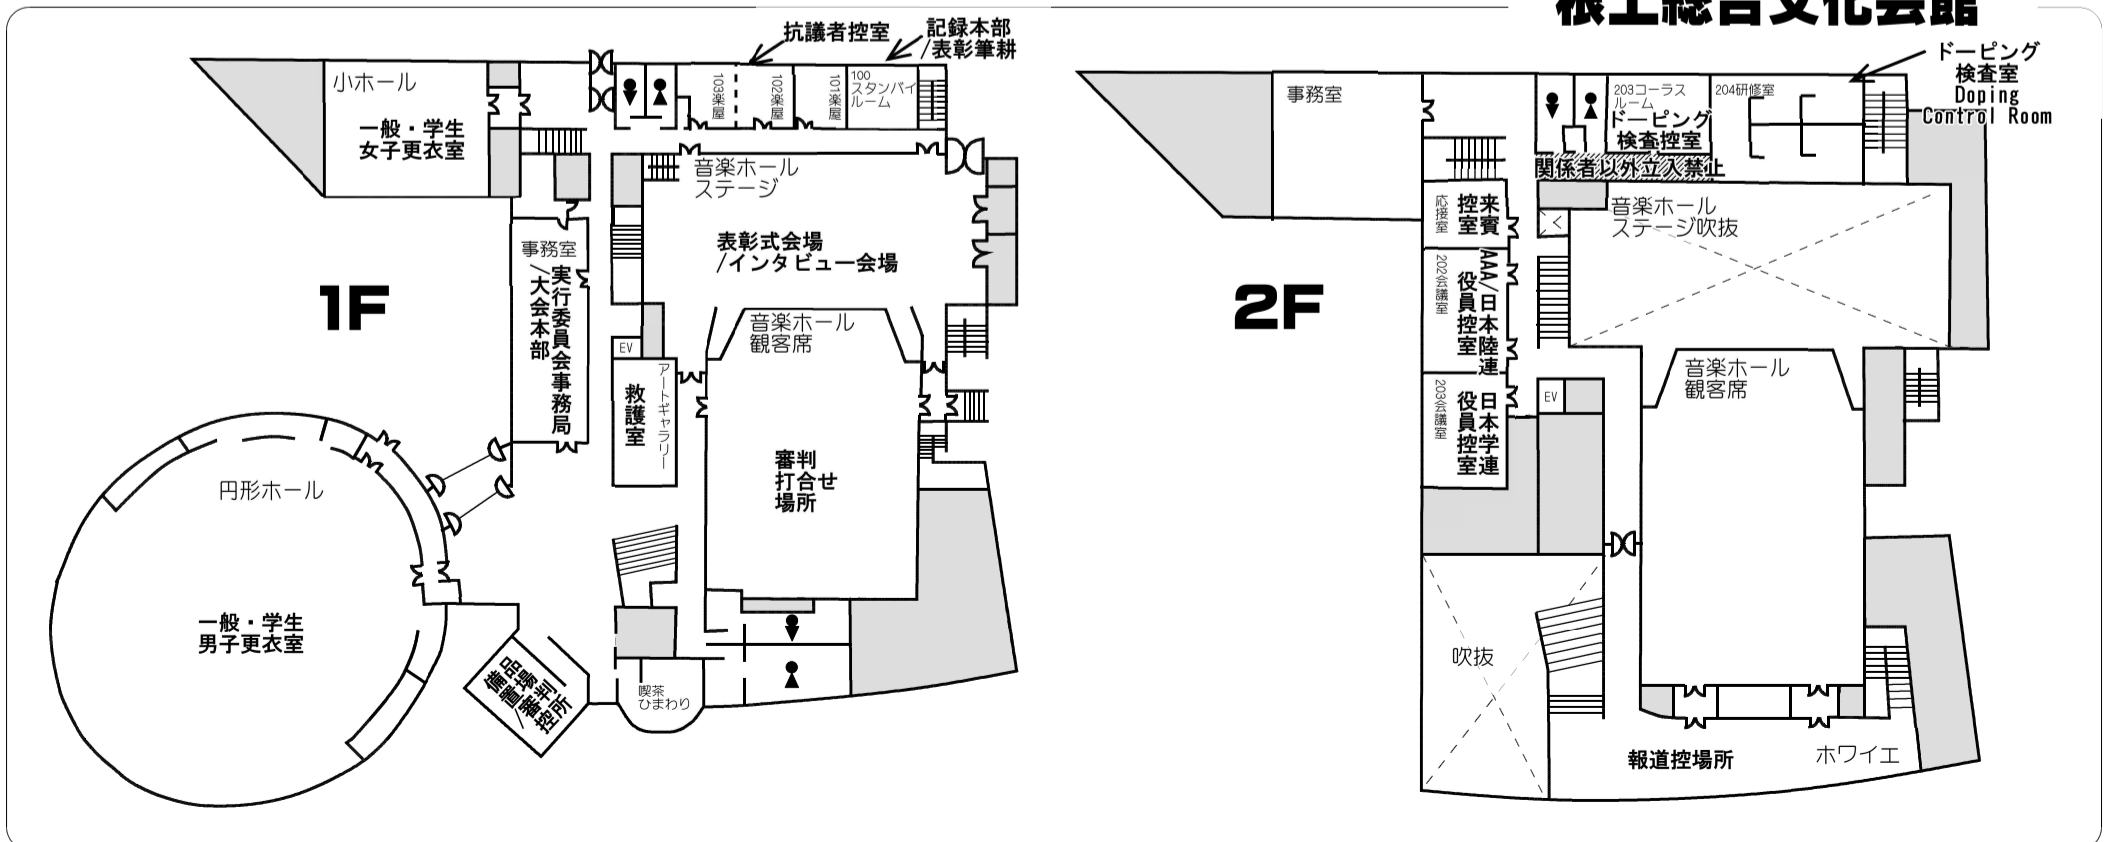

全日本競歩能美大会 会場図 〈スタート・フィニッシュ付近〉

根上総合文化会館

全日本競歩能美大会 コースMAP