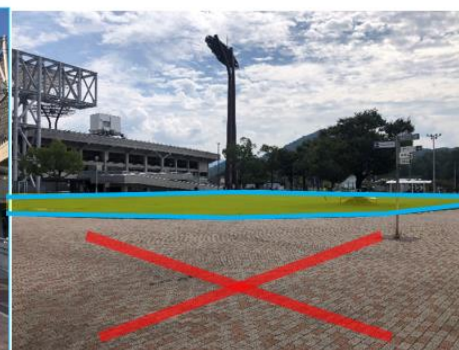

## 愛媛県総合運動公園陸上競技場周辺図

簡易テント設置可能区域（杭打ち禁止） ←

## 愛媛県総合運動公園陸上競技場周辺図

競技場内 ※ADカード着用者は、スタンド内のどの席に座ることも可能

バックスタンド（東側）

サイドスタンド（南側）

メインスタンド（西側）

サイドスタンド（北側）

メインスタンド **（2階通路にシートを敷く行為は禁止）** ※メインスタンド前芝生広場は簡易テント・シート設置可能

スタジアム入口（第1ゲート）

スタジアム入場階段

第1ゲート（ミックスゾーン）

体育館前（選手引率受付場所）

芝生広場

メインスタンド前の芝生部分は  
簡易テント・シート設置可能  
**（杭打ち禁止）**

メインスタンド前のタイル部分は  
簡易テント・シート設置禁止

## 愛媛県総合運動公園陸上競技場周辺図

北側サイドスタンド (1階通路にシートを敷く行為は禁止) ※外側タイル部分は簡易テント・シート設置可能

バックスタンド (1階通路にシートを敷く行為は禁止) ※外側タイル部分は簡易テント・シート設置可能。ただし、招集所付近は不可。

球技場

球技場スタンド部分  
シート設置可能(最終日不可)

バックスタンド裏の芝生の上は簡易テント・シート設置可能  
(杭打ち禁止)