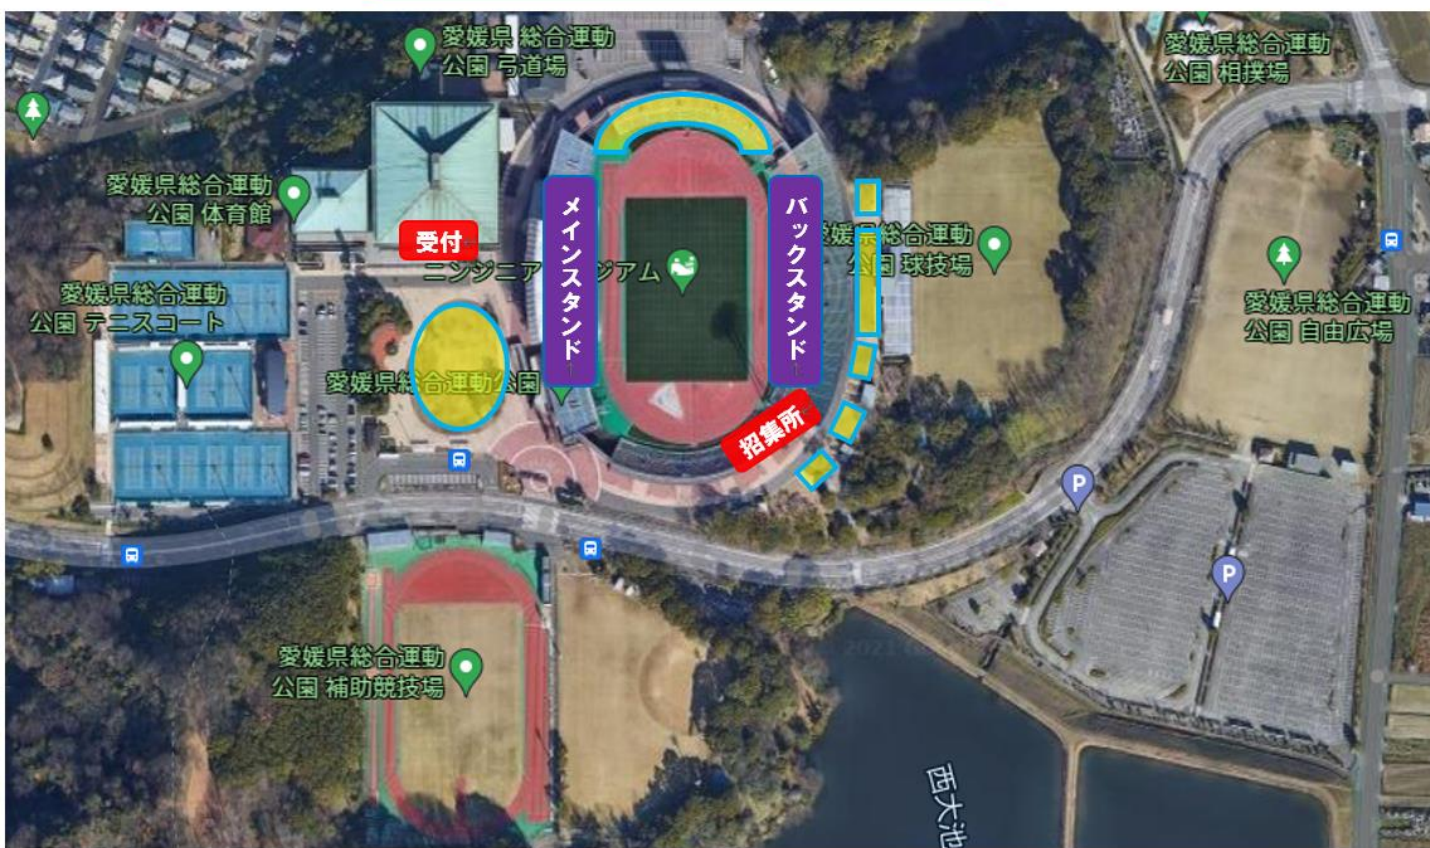

## 愛媛県総合運動公園陸上競技場周辺図

簡易テント設置可能区域（杭打ち禁止） ←

## 愛媛県総合運動公園陸上競技場周辺図

競技場内 ※ADカード着用者は、スタンド内のどの席に座ることも可能

バックスタンド（東側）

サイドスタンド（南側）

メインスタンド（西側）

サイドスタンド（北側）

メインスタンド **（2階通路にシートを敷く行為は禁止）** ※メインスタンド前芝生広場は簡易テント・シート設置可能

スタジアム入口（第1ゲート）

スタジアム入場階段

第1ゲート（ミックスゾーン）

体育館前（選手引率受付場所）

芝生広場

メインスタンド前の芝生部分は  
簡易テント・シート設置可能  
**（杭打ち禁止）**

メインスタンド前のタイル部分は  
簡易テント・シート設置禁止

## 愛媛県総合運動公園陸上競技場周辺図

南側サイドスタンド (1階通路、外側タイル部分にシートを敷く行為は禁止) ←

←

補助競技場 ←