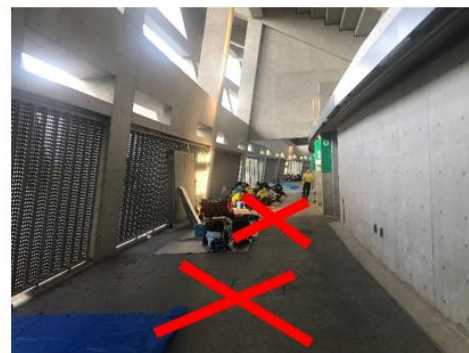

## 愛媛県総合運動公園陸上競技場周辺図

競技場内 ※ADカード着用者は、スタンド内のどの席に座ることも可能

バックスタンド（東側）

サイドスタンド（南側）

メインスタンド（西側）

サイドスタンド（北側）

メインスタンド **（2階通路にシートを敷く行為は禁止）** ※メインスタンド前芝生広場は簡易テント・シート設置可能

スタジアム入口（第1ゲート）

スタジアム入場階段

第1ゲート（ミックスゾーン）

体育館前（選手引率受付場所）

芝生広場

メインスタンド前の芝生部分は  
簡易テント・シート設置可能  
**（杭打ち禁止）**

メインスタンド前のタイル部分は  
簡易テント・シート設置禁止

## 愛媛県総合運動公園陸上競技場周辺図

北側サイドスタンド (1階通路にシートを敷く行為は禁止) ※外側タイル部分は簡易テント・シート設置可能

バックスタンド (1階通路にシートを敷く行為は禁止) ※外側タイル部分は簡易テント・シート設置可能。ただし、招集所付近は不可。

球技場

球技場スタンド部分  
シート設置可能(最終日不可)

バックスタンド裏の芝生の上は簡易テント・シート設置可能  
(杭打ち禁止)