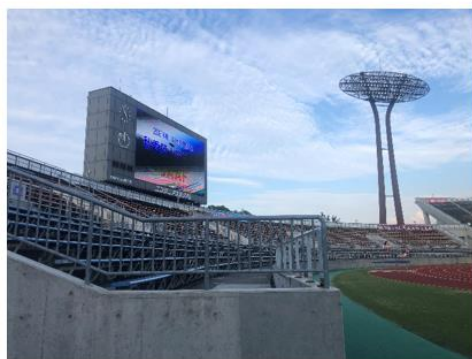

## 愛媛県総合運動公園陸上競技場周辺図

競技場内 ※ADカード着用者は、スタンド内のどの席に座ることも可能

バックスタンド（東側）

サイドスタンド（南側）

メインスタンド（西側）

サイドスタンド（北側）

メインスタンド **（2階通路にシートを敷く行為は禁止）** ※メインスタンド前芝生広場は簡易テント・シート設置可能

スタジアム入口（第1ゲート）

スタジアム入場階段

第1ゲート（ミックスゾーン）

体育館前（選手引率受付場所）

芝生広場

メインスタンド前の芝生部分は  
簡易テント・シート設置可能  
**（杭打ち禁止）**

メインスタンド前のタイル部分は  
簡易テント・シート設置禁止