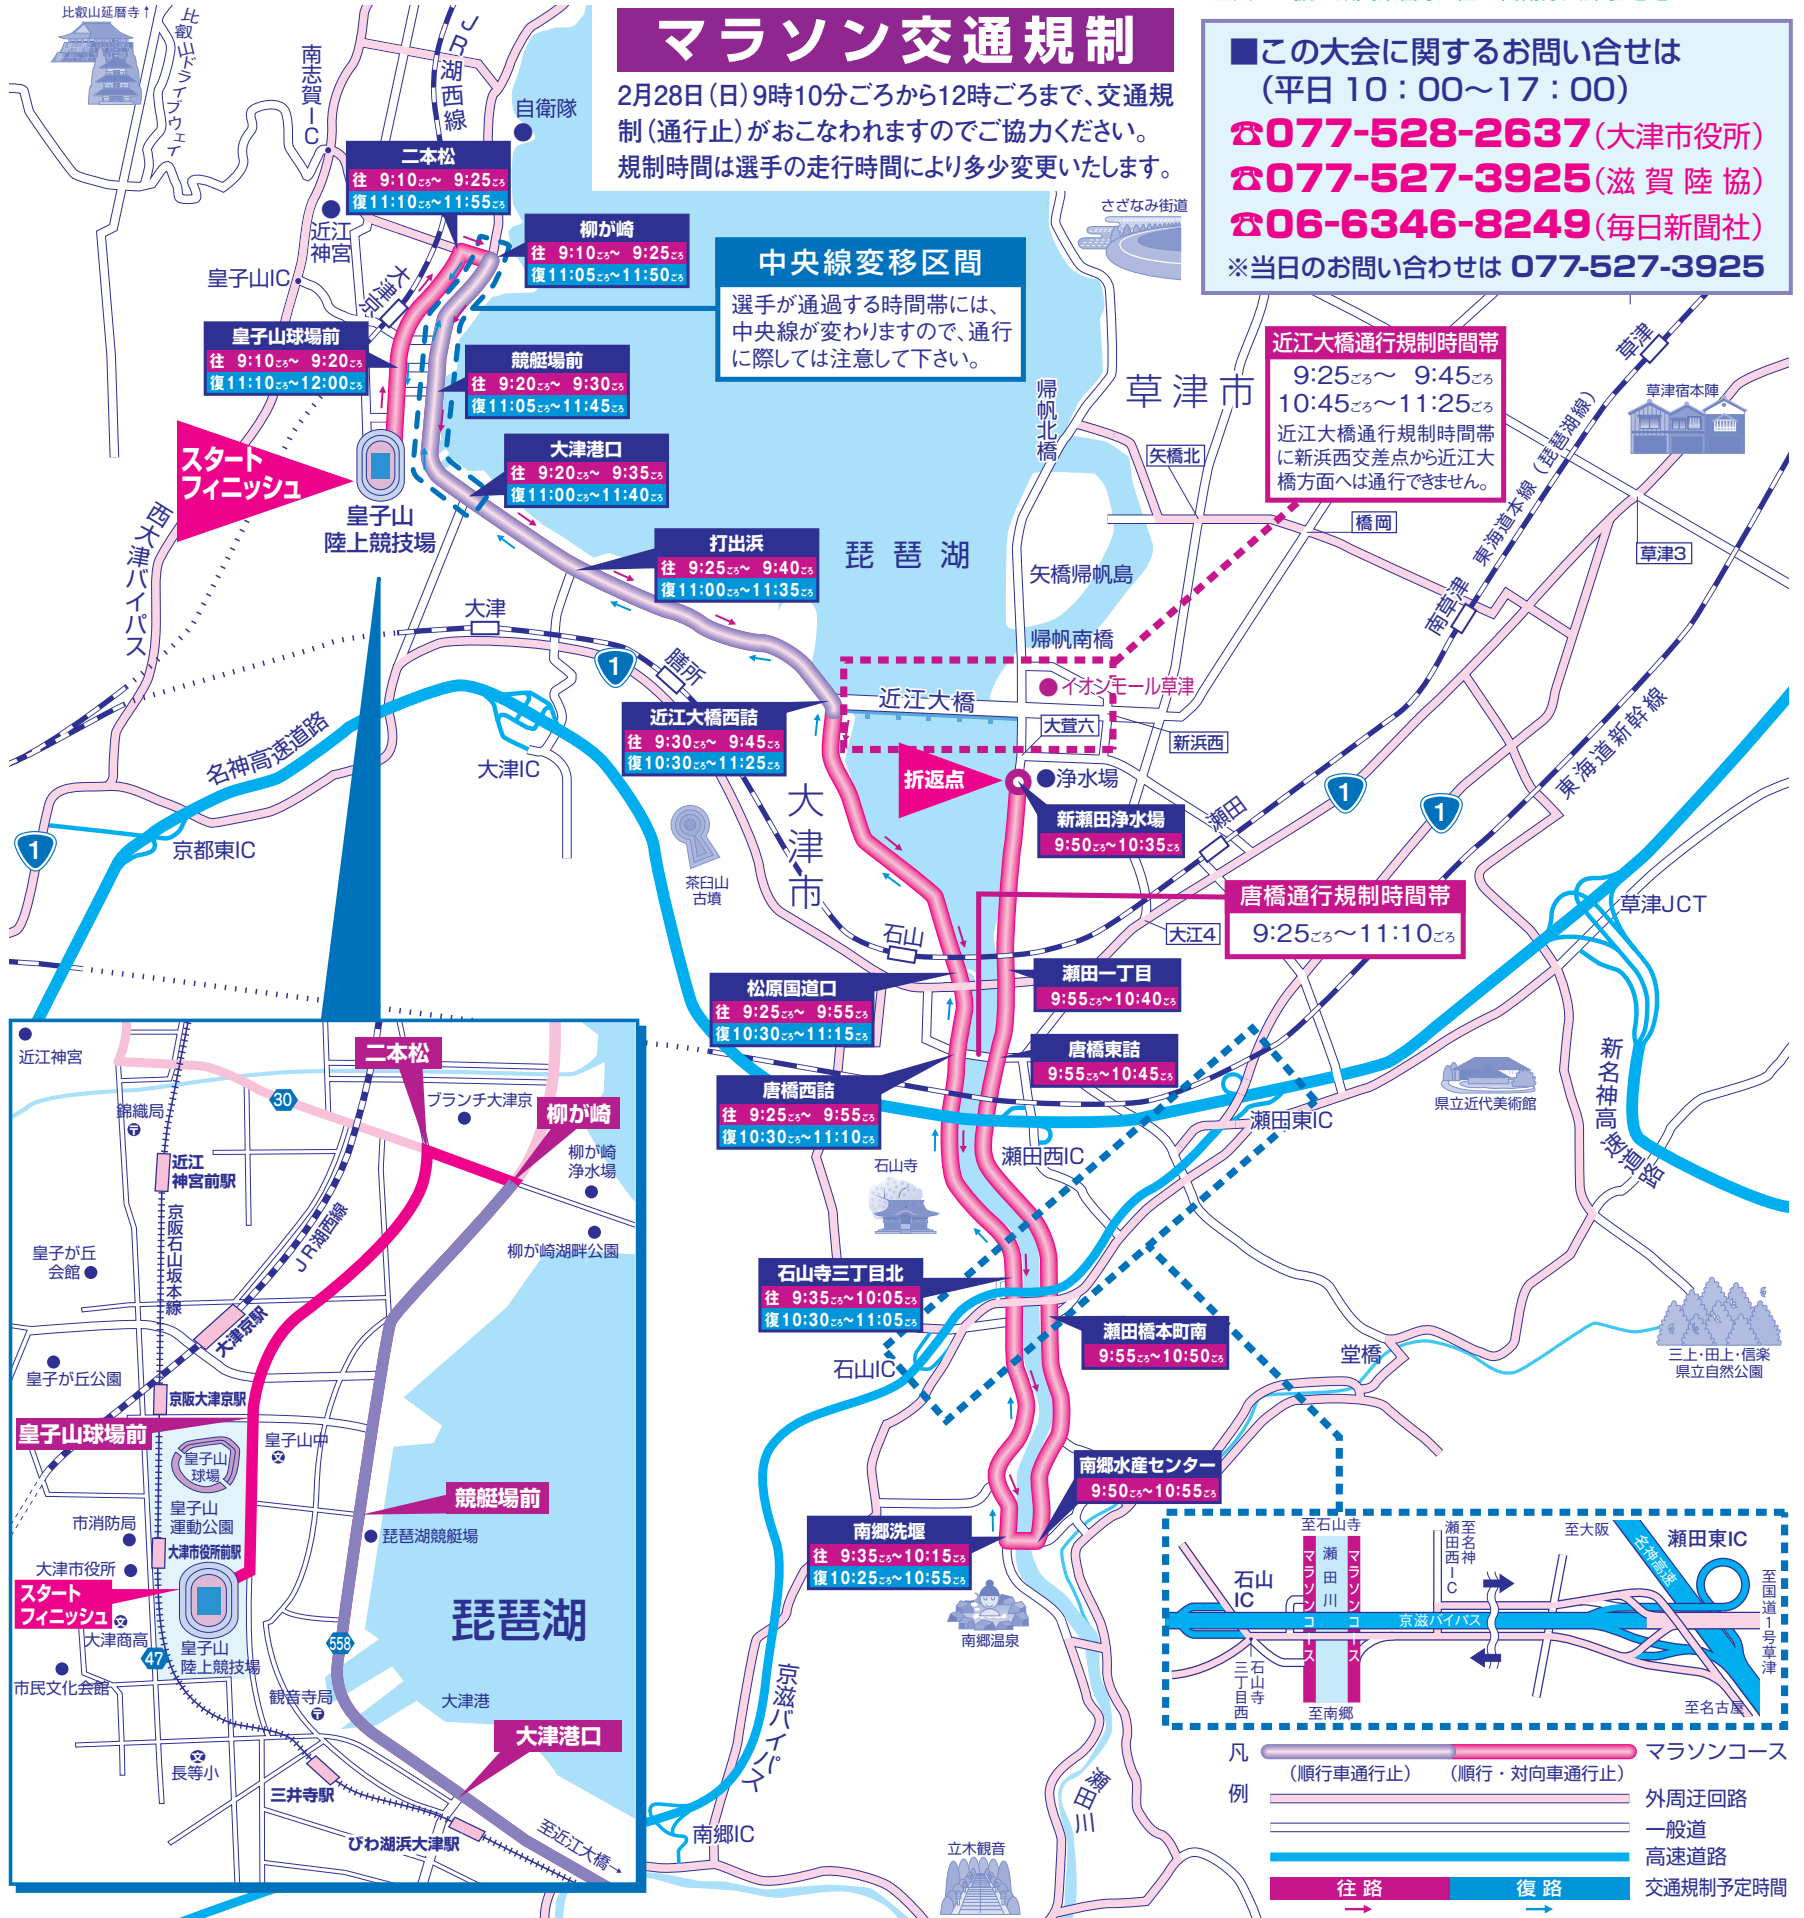

第76回びわ湖毎日マラソン大会

2021年 2月28日(日) 9時15分スタート

新型コロナウイルス感染拡大防止のため
沿道での応援は自粛をお願いします。

レースの様子は NHK 総合テレビ・ラジオ第一で9:05から放送する予定です。

- 主催 日本陸上競技連盟、毎日新聞社、滋賀県、大津市
- 共催 NHK
- 後援 滋賀県スポーツ協会、大津市スポーツ協会、スポーツニッポン新聞社
- 主管 滋賀陸上競技協会
- 特別協賛 住友電気工業(株)
- 協賛 シチズン時計(株)、(株)GSユアサ
- 協力 大塚製薬(株)
- 支援 滋賀県警察、陸上自衛隊大津駐屯地

マラソン交通規制

2月28日(日)9時10分ごろから12時ごろまで、交通規制(通行止)がおこなわれますのでご協力ください。規制時間は選手の走行時間により多少変更いたします。

■この大会に関するお問い合わせは
(平日 10:00~17:00)
☎077-528-2637(大津市役所)
☎077-527-3925(滋賀陸協)
☎06-6346-8249(毎日新聞社)
※当日のお問い合わせは 077-527-3925