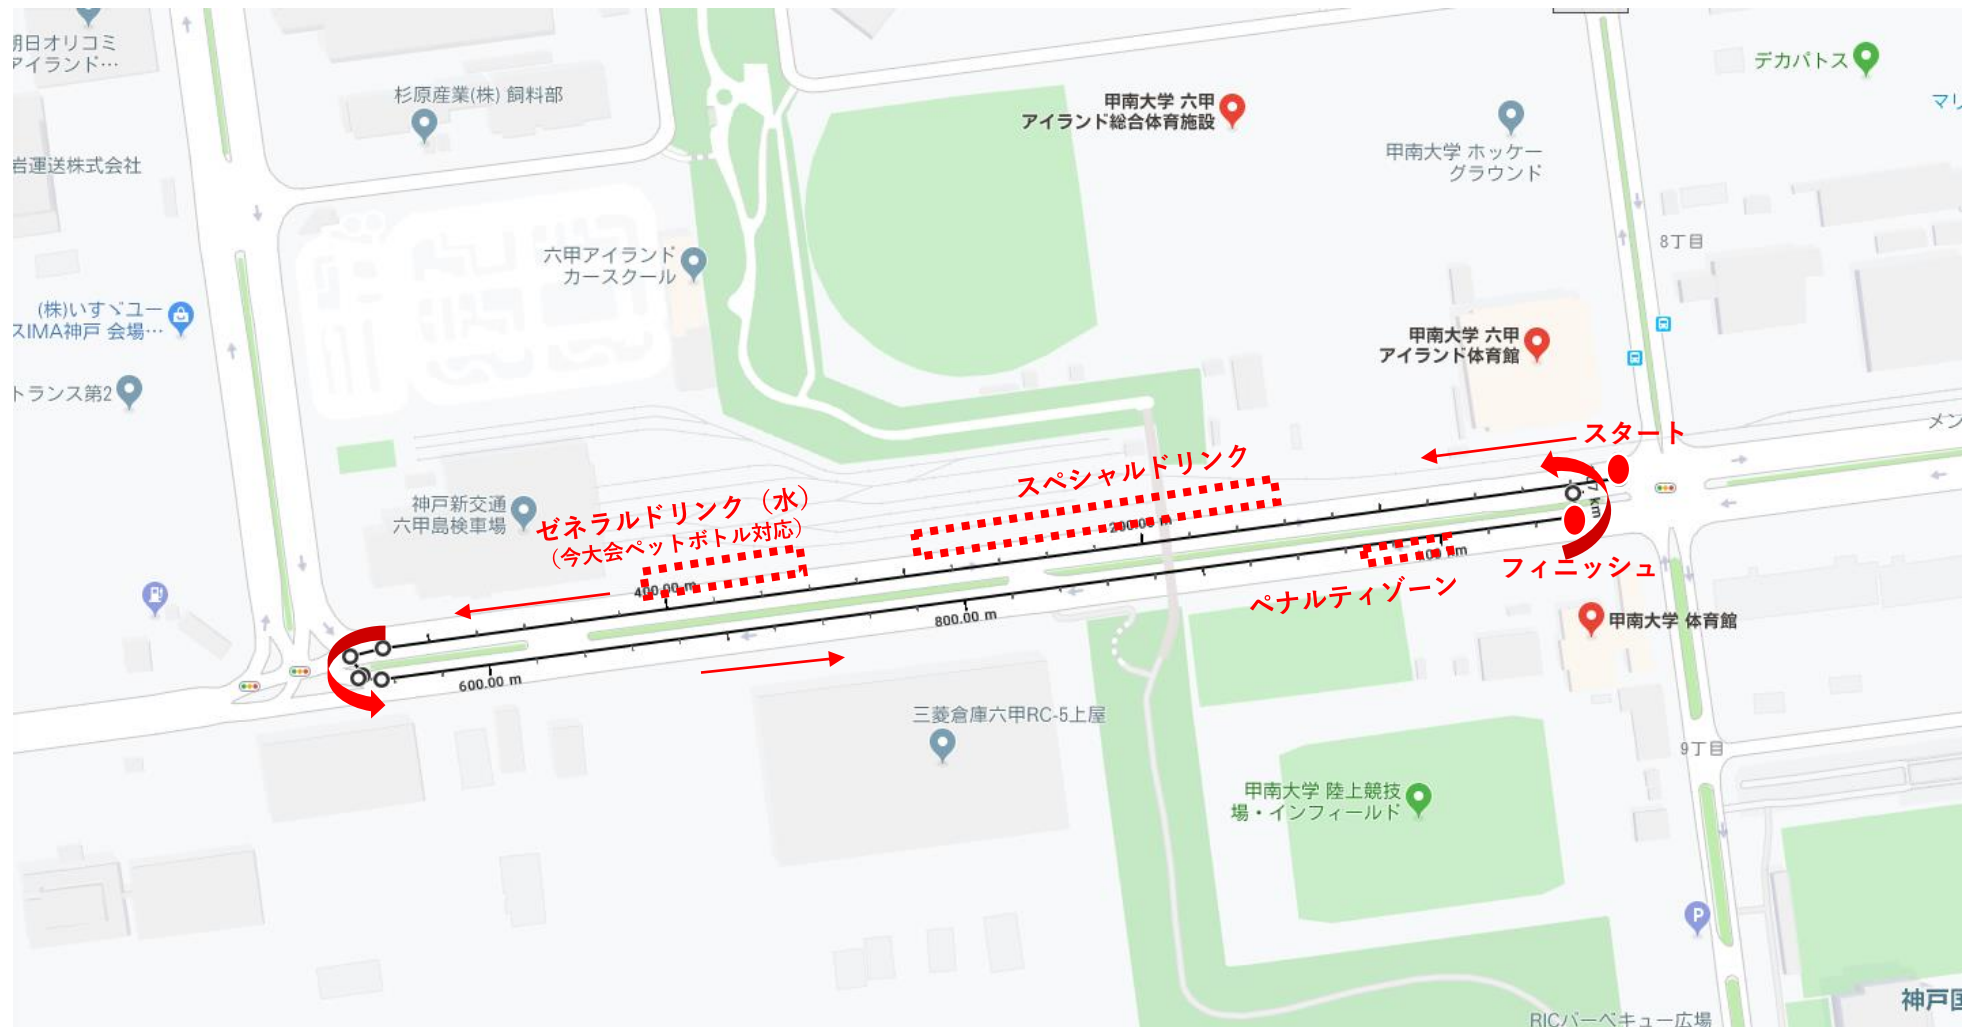

2021/2/21(日) 日本選手権・20km競歩 コースMAP

●1周1km(片道500m)

●男子20km競歩 8:50スタート

●女子20km競歩 10:40スタート※

●U20 男子10km競歩

12:45スタート※

●U20 女子5km競歩

13:50スタート※

※一部競技開始時刻が変更になっています。ご注意ください。

スタートフィニッシュ付近図