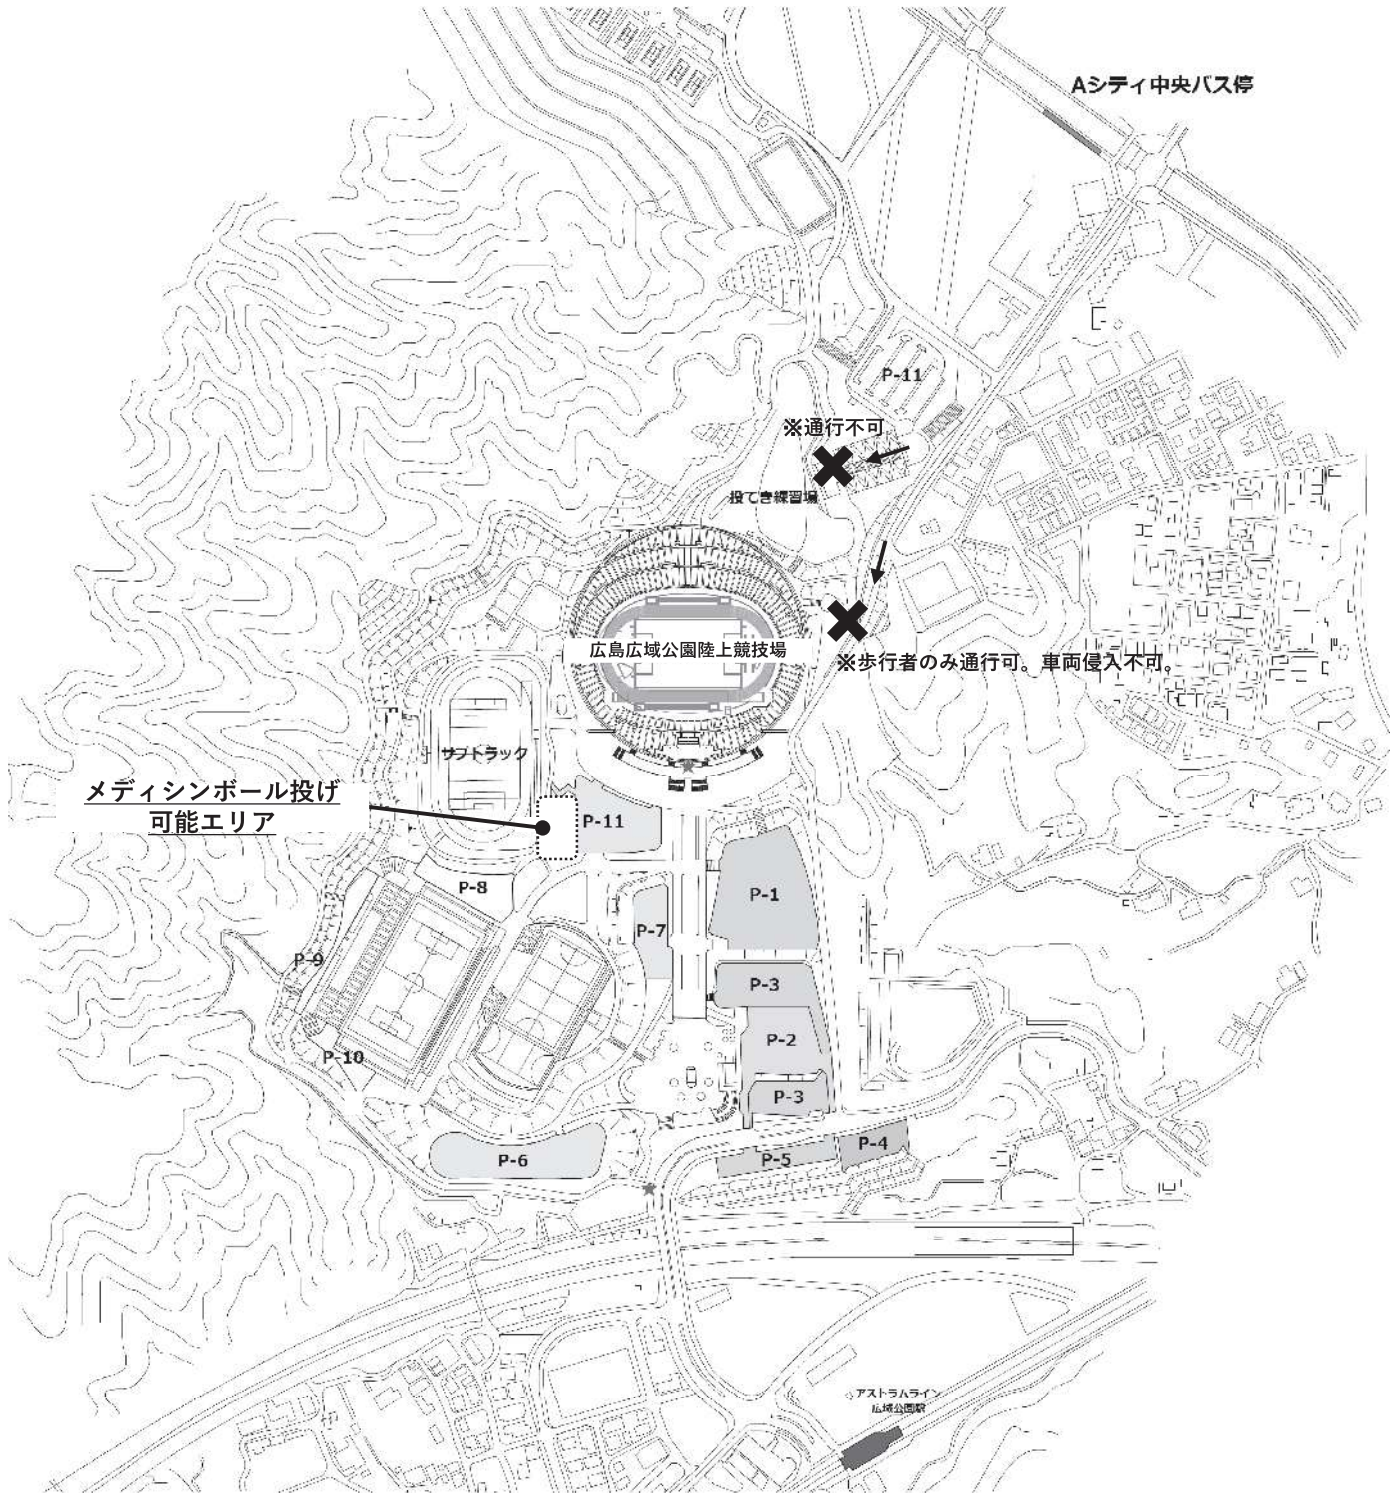

会場全体図

【駐車場計画】

- P-1 砂利駐車場 ⇒ 一般・大会役員駐車場(340台)
- P-2 第一駐車場(中段) ⇒ 選手バス(マイクロ等)駐車場
- P-3 第一駐車場(上・下段) ⇒ 一般駐車場(約150台)
- P-4 駐輪場 ⇒ 駐輪場
- P-5 第四駐車場 ⇒ 一般駐車場(約80台)
- P-6 ひょうたん駐車場(手前)
- P-7 ひょうたん駐車場(奥)] ⇒ 競技役員駐車場

会場全体図