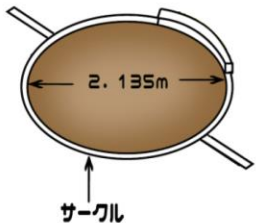

## 離れよう!

2m以上

トラック 2レーン分=約2m  
1レーン 1m22

女子走高跳 日本記録=約2m  
今井美希 1m96

女子やりの長さ=約2m  
規格 2m20~30

砲丸投・ハンマー投  
サークル直径=約2m  
規格 2m135

男子110mH 2台分=約2m  
ハードル高さ 1m067