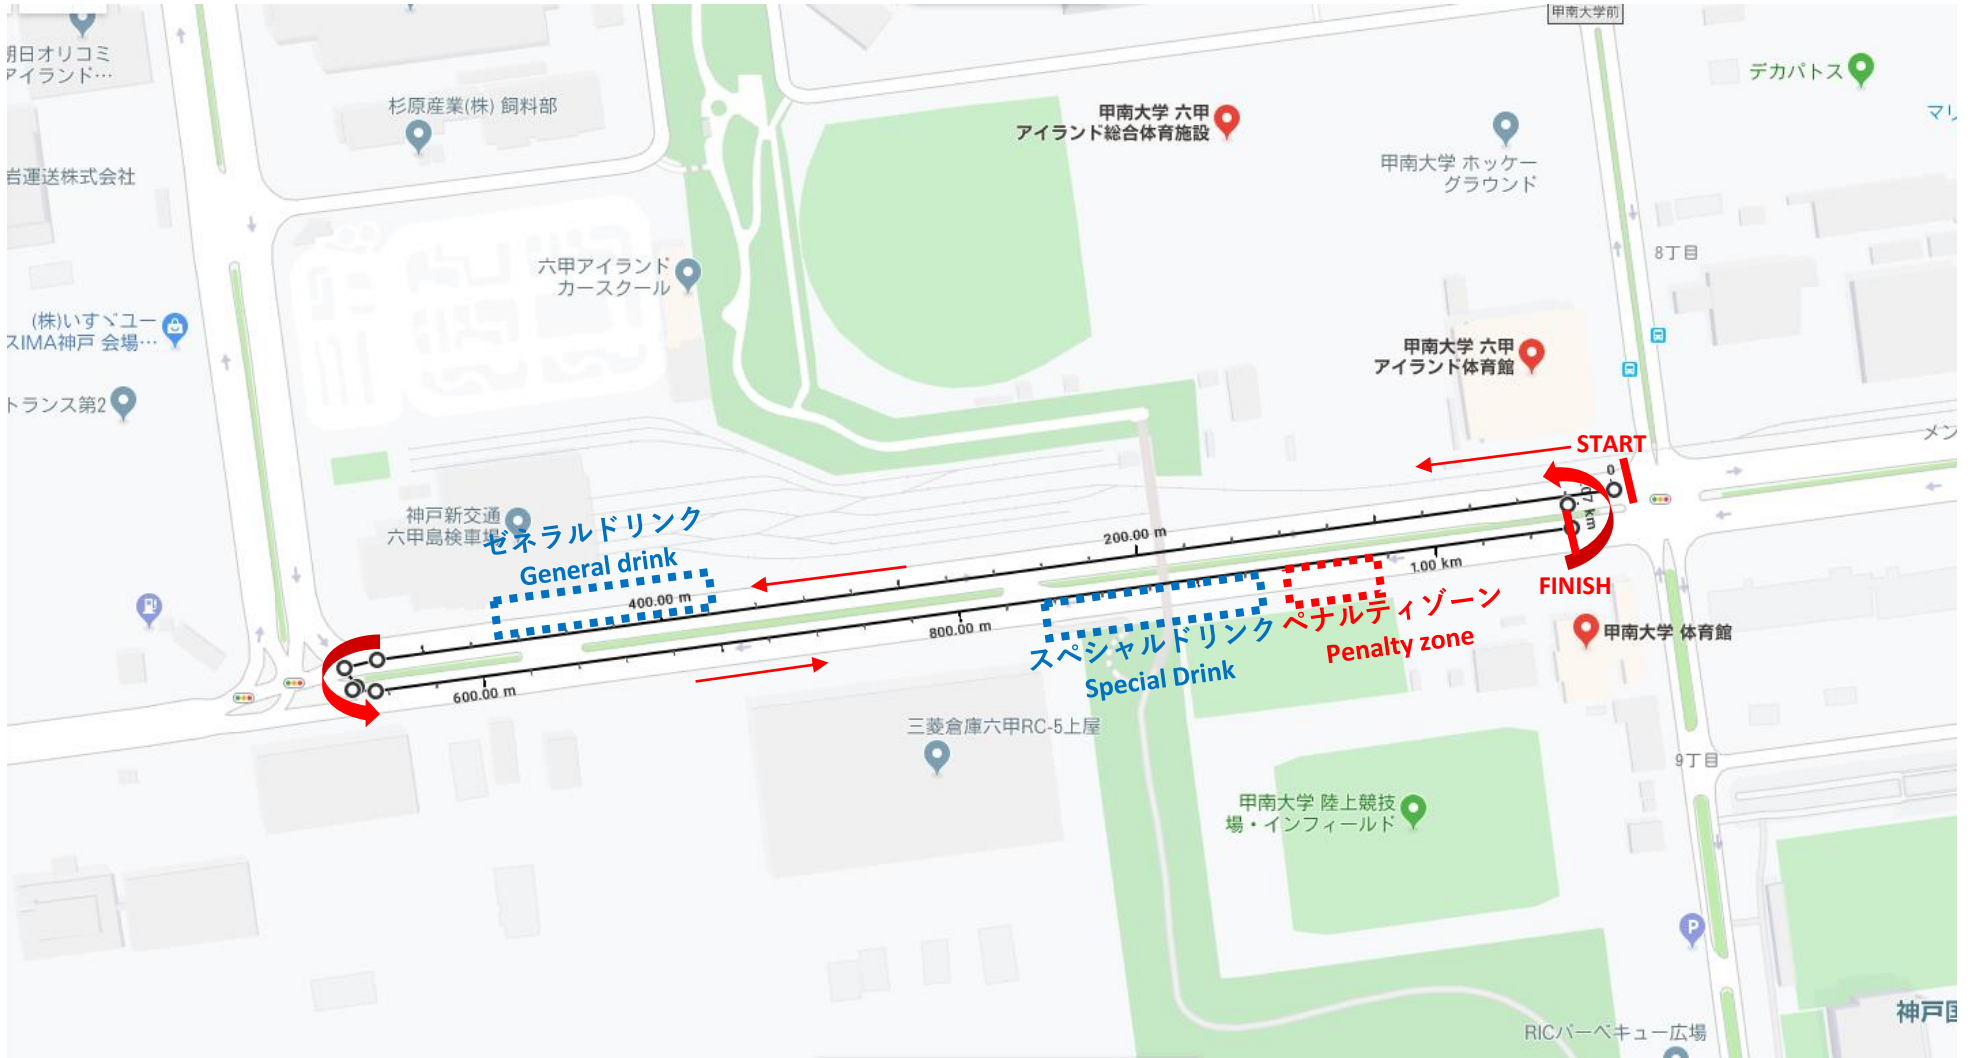

第103回日本選手権20km競歩 コース図

103rd Japan National Championships – 20km Race Walk

▶1 lap 1km (500m one way)

▶ペナルティゾーン(Penalty Zone)は男女20km競歩(20km Race walking)で実施