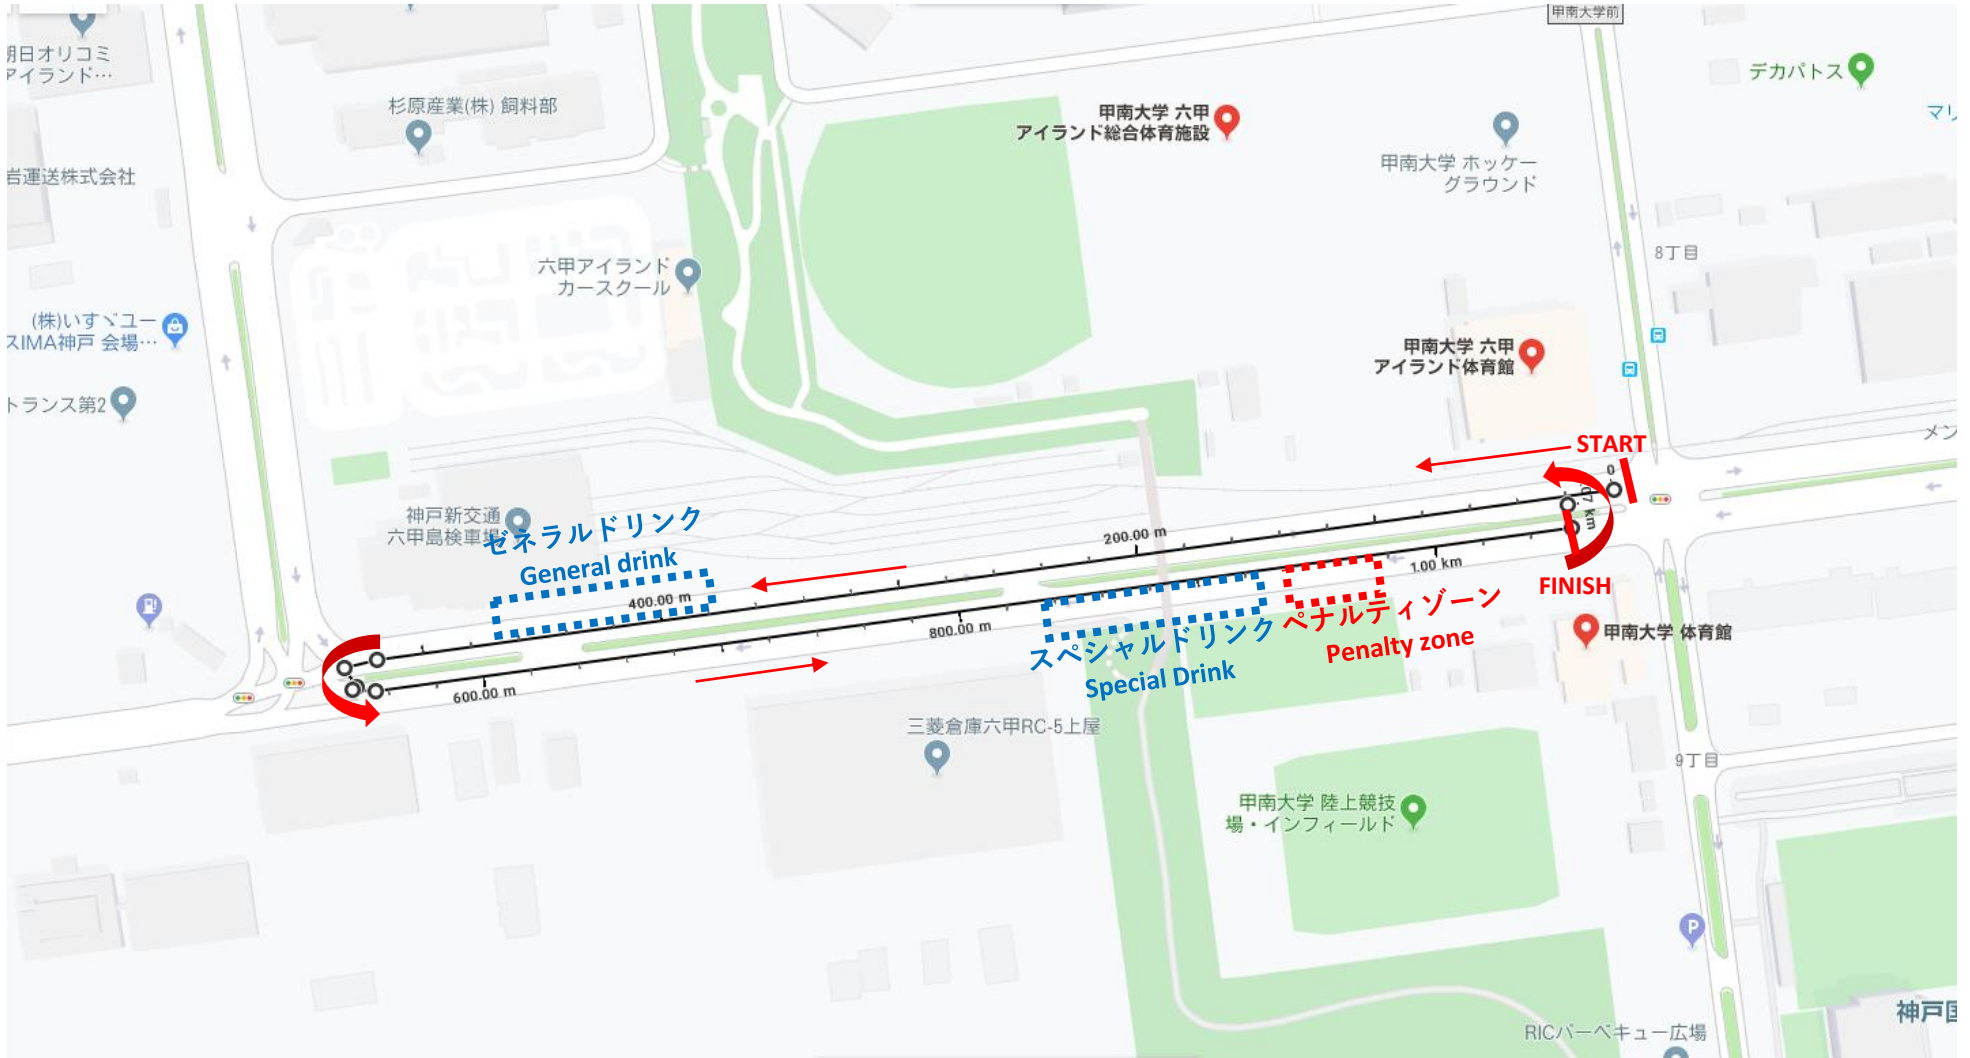

第103回日本選手権20km競歩 コース図

Japanese 20km Race Walking Championships in KOBE

▶1 lap 1km (500m one way)

▶ペナルティゾーン(Penalty Zone)は男女20km競歩(20km Race walking)で実施