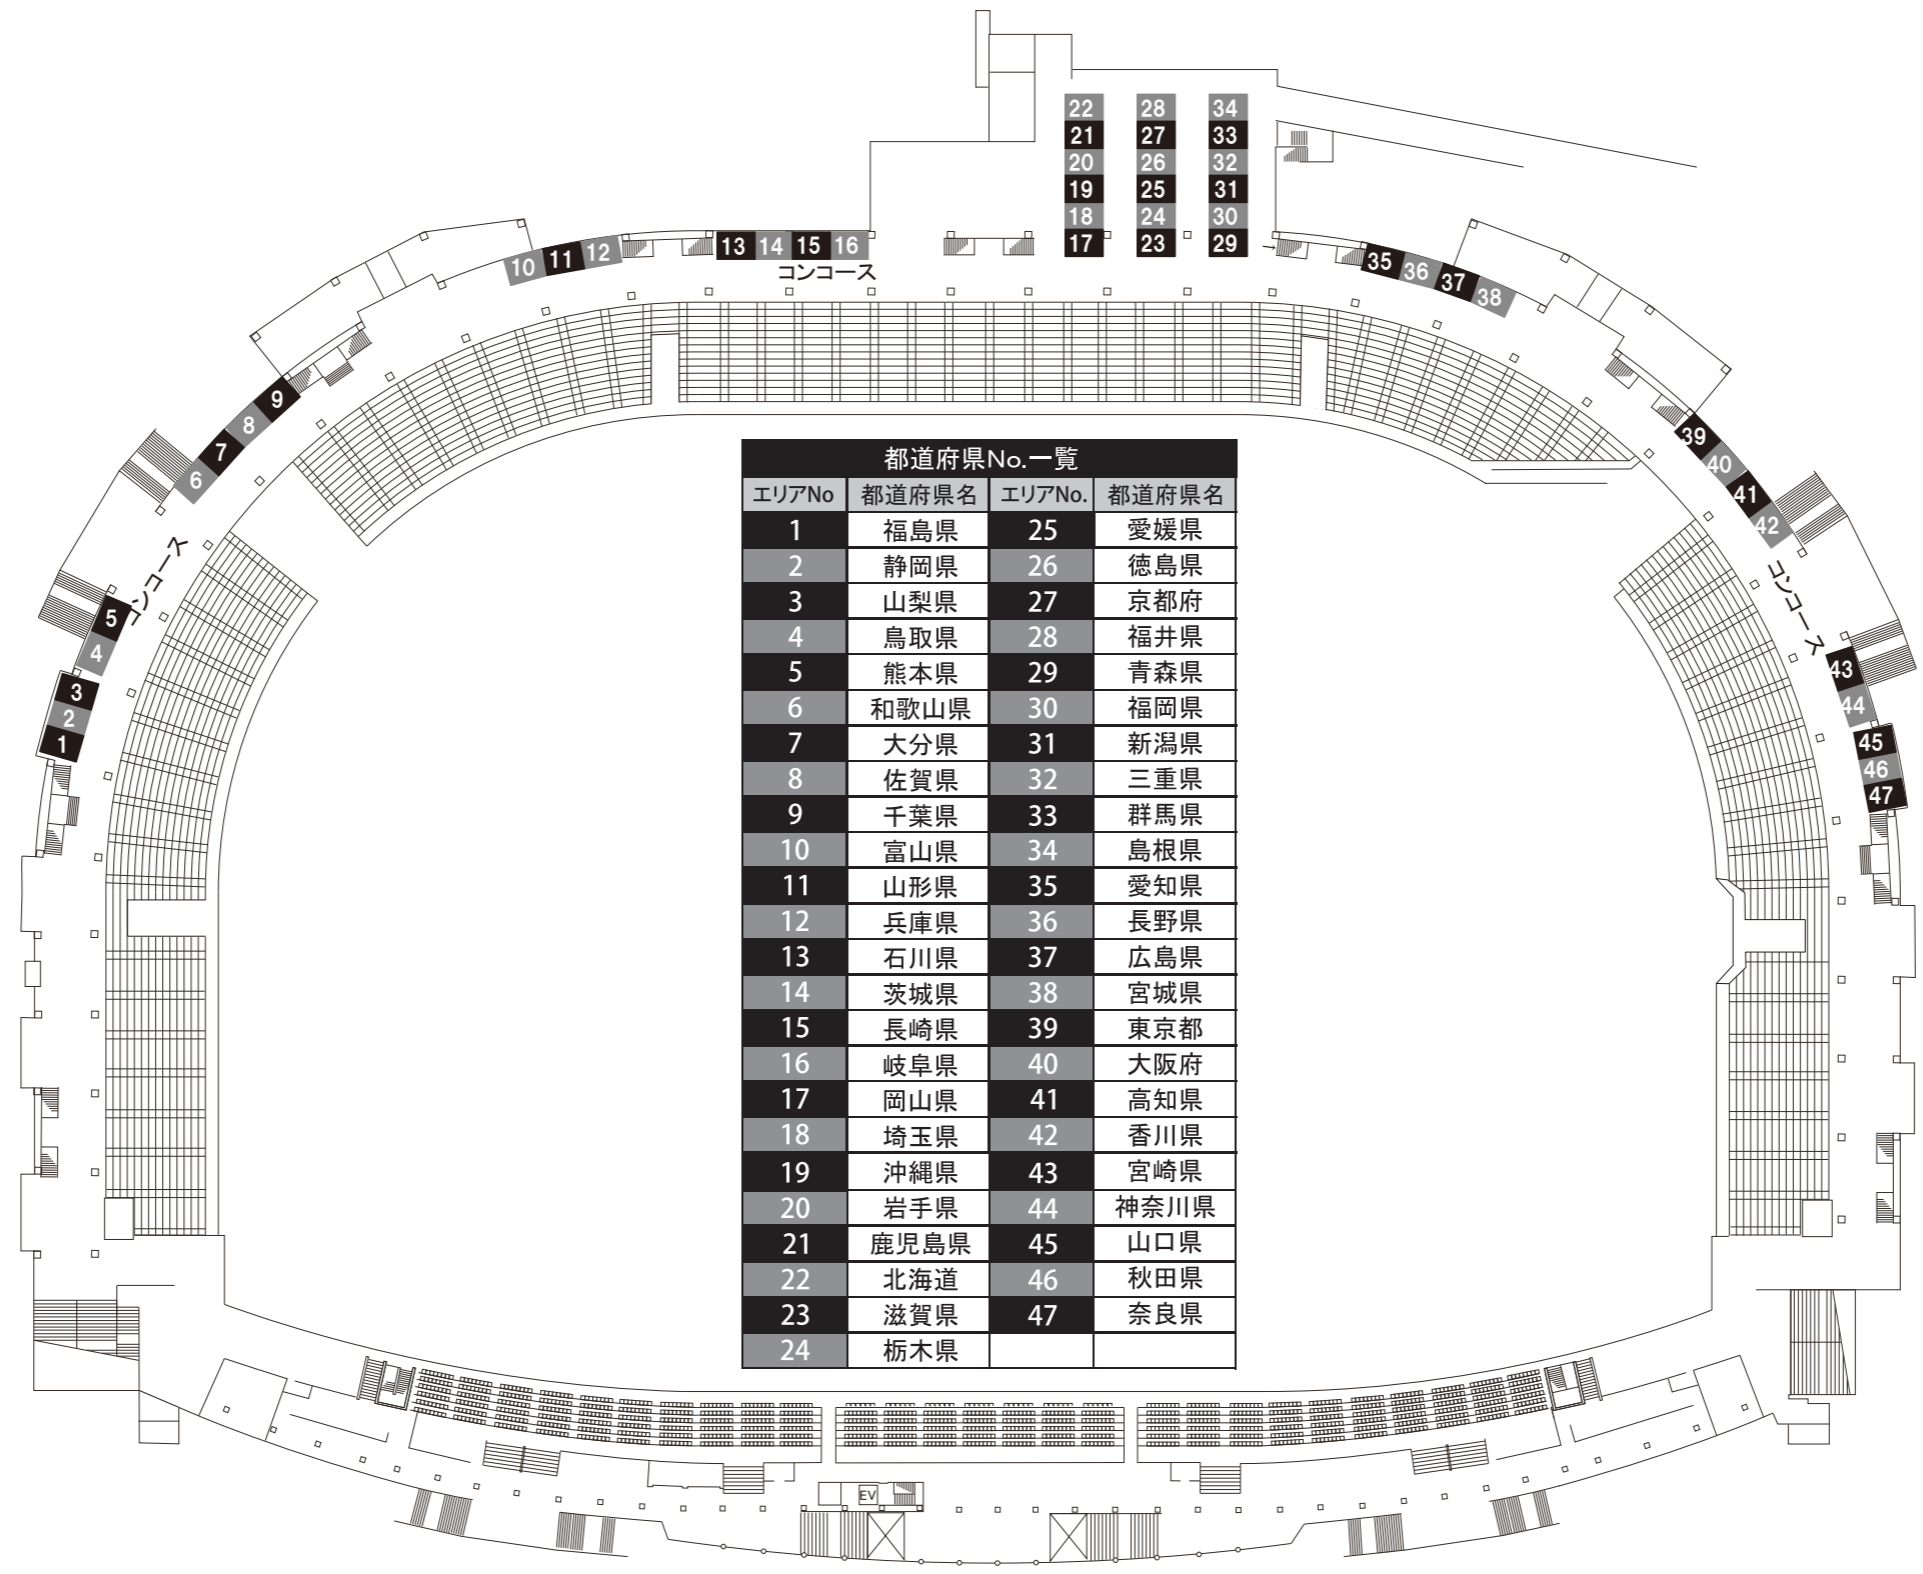

バックスタンド

都道府県No.一覧

エリアNo	都道府県名	エリアNo	都道府県名
1	福島県	25	愛媛県
2	静岡県	26	徳島県
3	山梨県	27	京都府
4	鳥取県	28	福井県
5	熊本県	29	青森県
6	和歌山県	30	福岡県
7	大分県	31	新潟県
8	佐賀県	32	三重県
9	千葉県	33	群馬県
10	富山県	34	島根県
11	山形県	35	愛知県
12	兵庫県	36	長野県
13	石川県	37	広島県
14	茨城県	38	宮城県
15	長崎県	39	東京都
16	岐阜県	40	大阪府
17	岡山県	41	高知県
18	埼玉県	42	香川県
19	沖縄県	43	宮崎県
20	岩手県	44	神奈川県
21	鹿児島県	45	山口県
22	北海道	46	秋田県
23	滋賀県	47	奈良県
24	栃木県		

メインスタンド