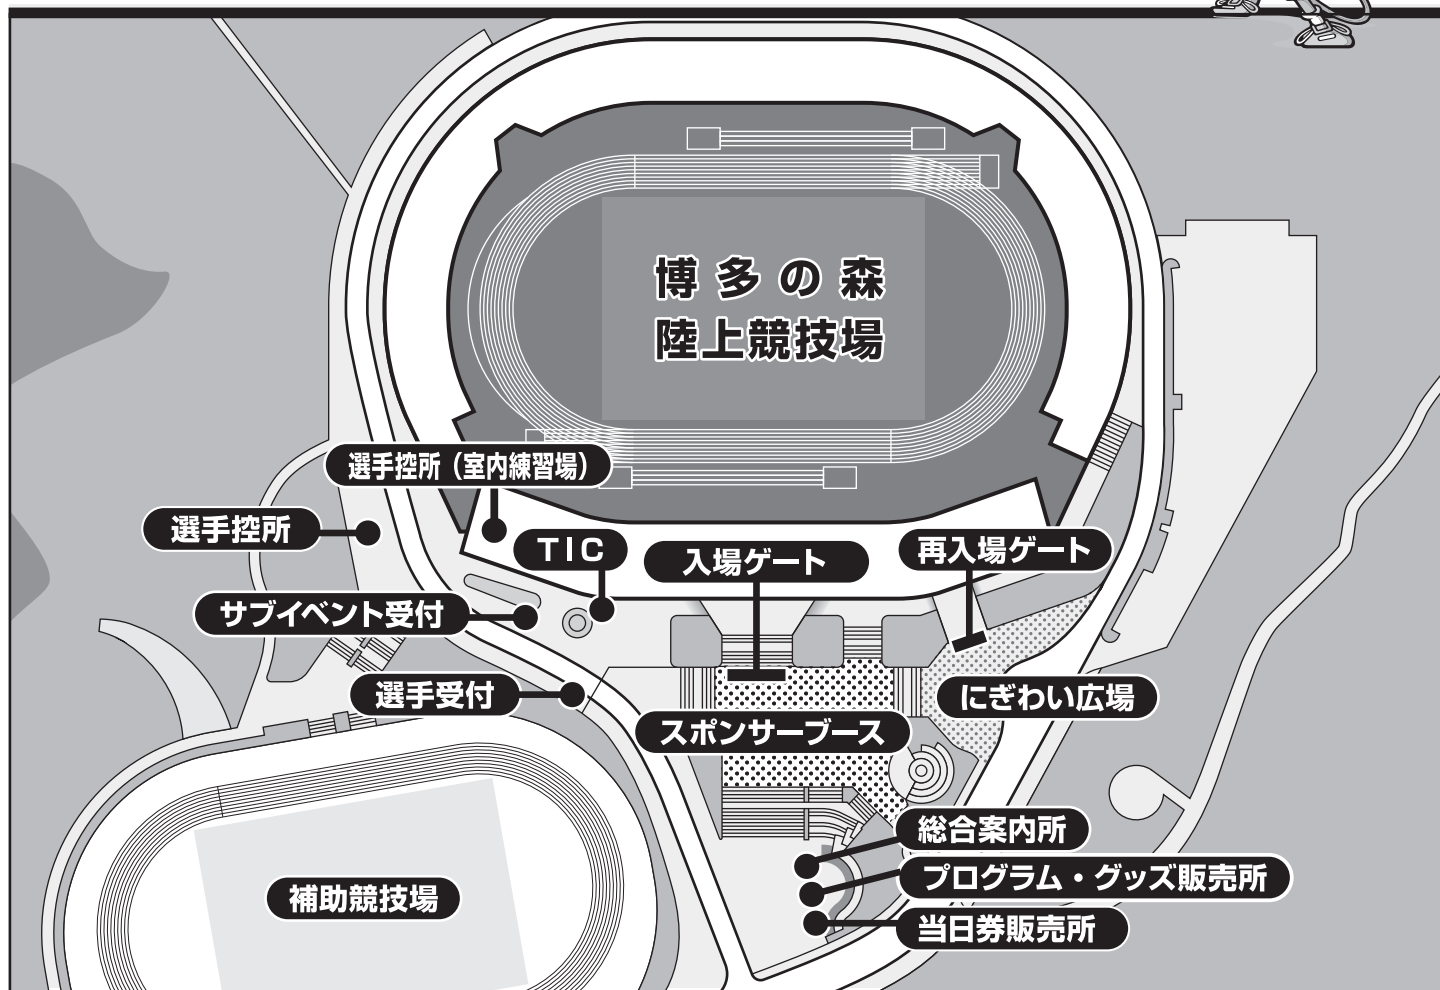

会場マップ

スポンサーブース・にぎわい広場

出店・テント情報

※各社商品の展示・販売等を行っております

スポンサーブース	出店ブース
A 山崎製パン株式会社	1 福岡県広報・物産ブース
B アシックスジャパン株式会社 (販売)	2 日本マラソンの父 金栗四三
C デンカ株式会社	3 くまもとフードプロジェクト
D アース製薬株式会社	4 TRESOL
E 株式会社クリエイト	5 ウエスト
F 日本航空株式会社	6 富士企画 (株)
G アシックスジャパン株式会社 (展示)	7 ふくや
H 久光製薬株式会社	8 MaNaKEBAB マナケハブ
I 株式会社ニシ・スポーツ	9 瑠璃スキッチン
J 大塚製薬株式会社	10 夢屋台

※レイアウトは変更になる場合があります

出店時間

- ・27日(木)・・・13:30～20:30
- ・28日(金)・・・14:00～21:10
- ・29日(土)・・・11:00～18:30
- ・30日(日)・・・11:00～18:30

※時間は変更になる場合があります