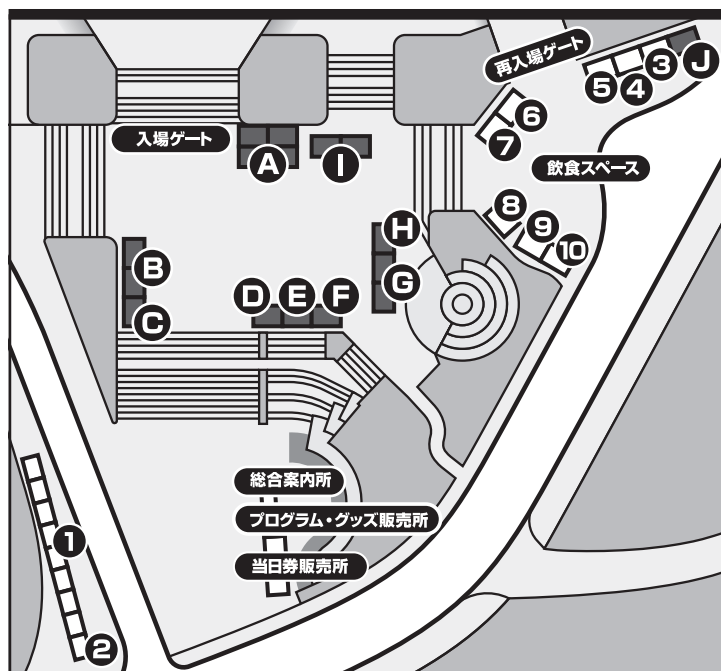

会場マップ

スポンサーブース・にぎわい広場

出店・テント情報

※各社商品の展示・販売等を行っております

スポンサーブース	出店ブース
A 山崎製パン株式会社	1 福岡県広報・物産ブース
B アシックスジャパン株式会社 (販売)	2 日本マラソンの父 金栗四三
C デンカ株式会社	3 くまもとフードプロジェクト
D アース製薬株式会社	4 TRESOL
E 株式会社クリエイト	5 ウエスト
F 日本航空株式会社	6 富士企画 (株)
G アシックスジャパン株式会社 (展示)	7 ふくや
H 久光製薬株式会社	8 MaNaKEBAB マナケハブ
I 株式会社ニシ・スポーツ	9 瑠璃スキッチン
J 大塚製薬株式会社	10 夢屋台

※レイアウトは変更になる場合があります

出店時間

- ・27日(木)・・・13:30～20:30
- ・28日(金)・・・14:00～21:10
- ・29日(土)・・・11:00～18:30
- ・30日(日)・・・11:00～18:30

※時間は変更になる場合があります