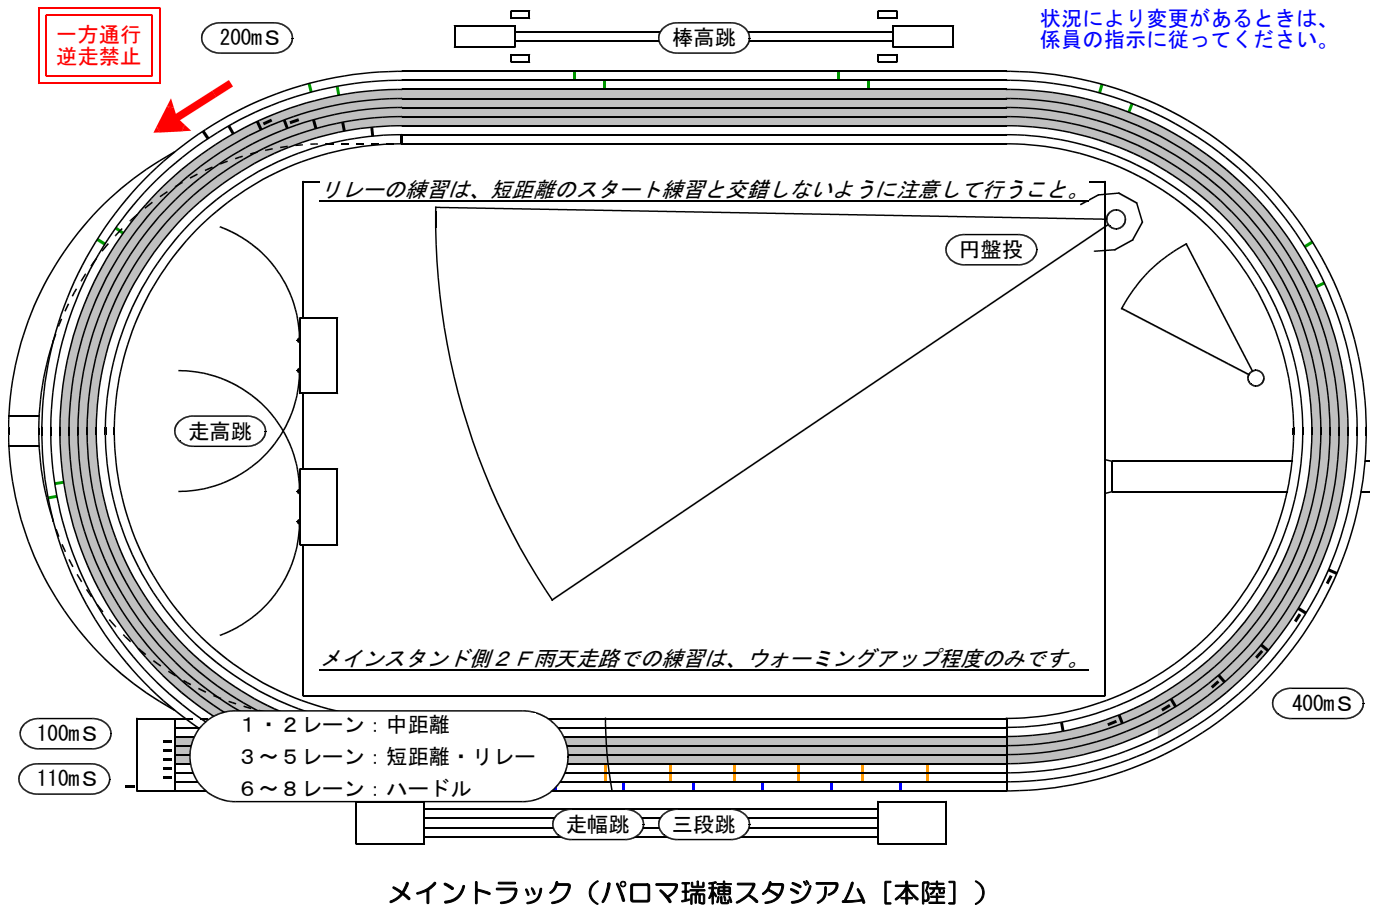

練習会場位置図 (本陸・北陸)

メイントラック (パロマ瑞穂スタジアム [本陸])

中学・高校のリレー練習は、こちらのサブトラックです。(アップ及び小学生の使用不可)

サブトラック (パロマ瑞穂北陸上競技場 [北陸])