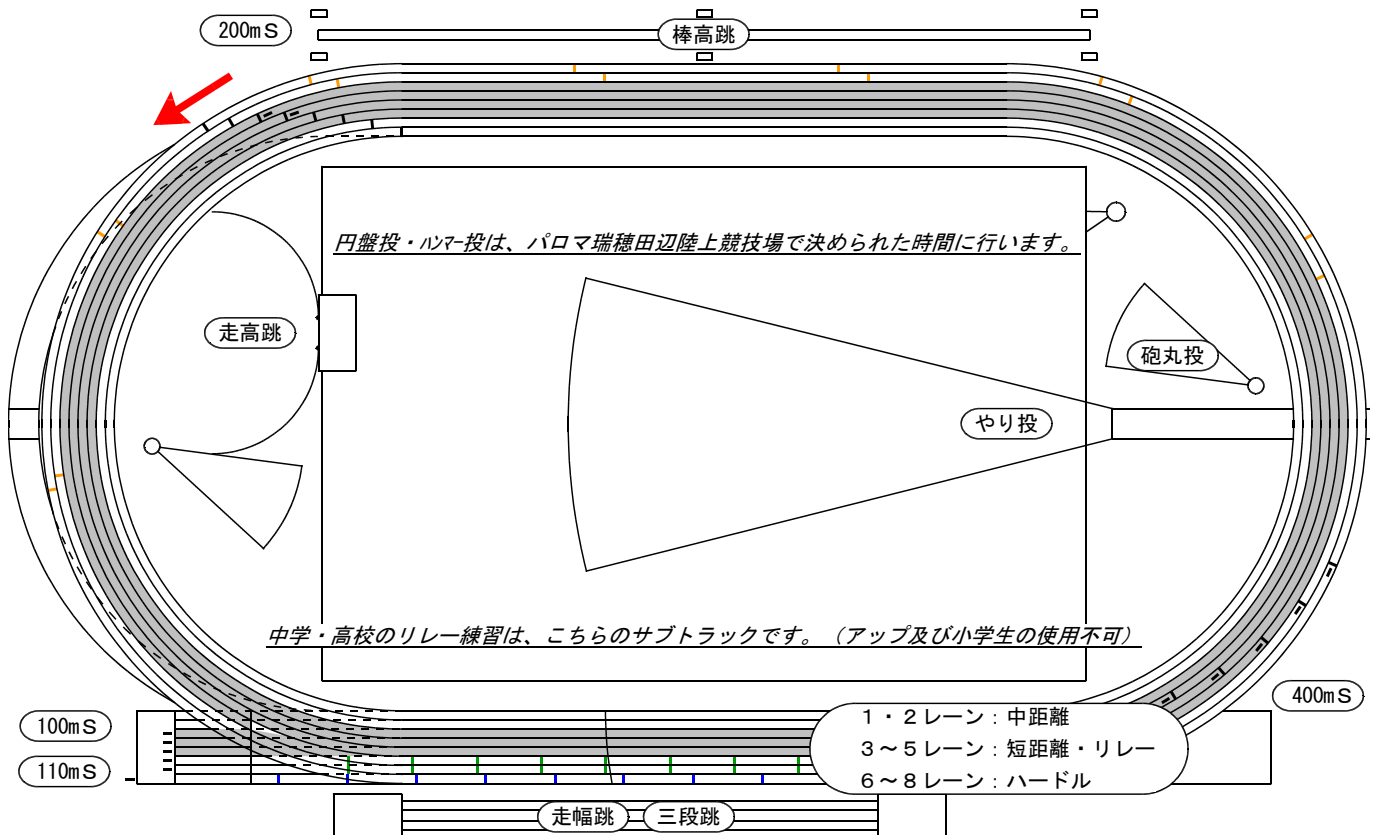

練習会場位置図 (本陸・北陸)

メイントラック (パロマ瑞穂スタジアム [本陸])

中学・高校のリレー練習は、こちらのサブトラックです。(アップ及び小学生の使用不可)

サブトラック (パロマ瑞穂北陸上競技場 [北陸])