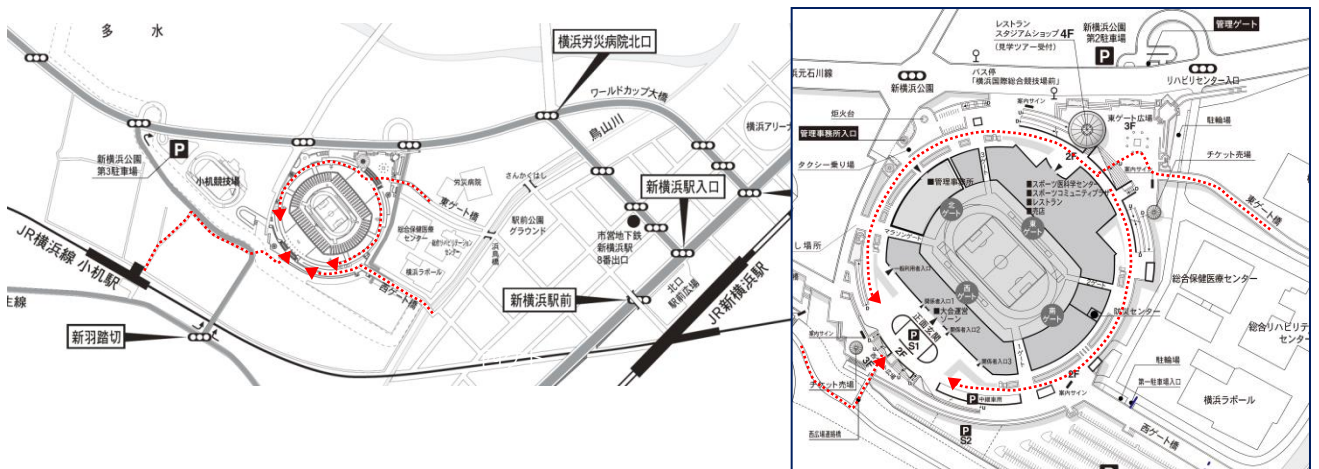

### ■入場ゲートのご案内

- ・入場ゲートは**西ゲートのみ**の一か所となります。
- ・他ゲートは封鎖致します。東側(新横浜駅側)からお越しの方は西ゲートまでお越しください。

### ■車いす席について

- ・車いす席をご用意しております。会場にお越しの際は、総合案内所までお越しください。スタッフが座席までご案内します。

## アクセス図

※西ゲート以外の入退場は不可となりますので、ご注意ください。