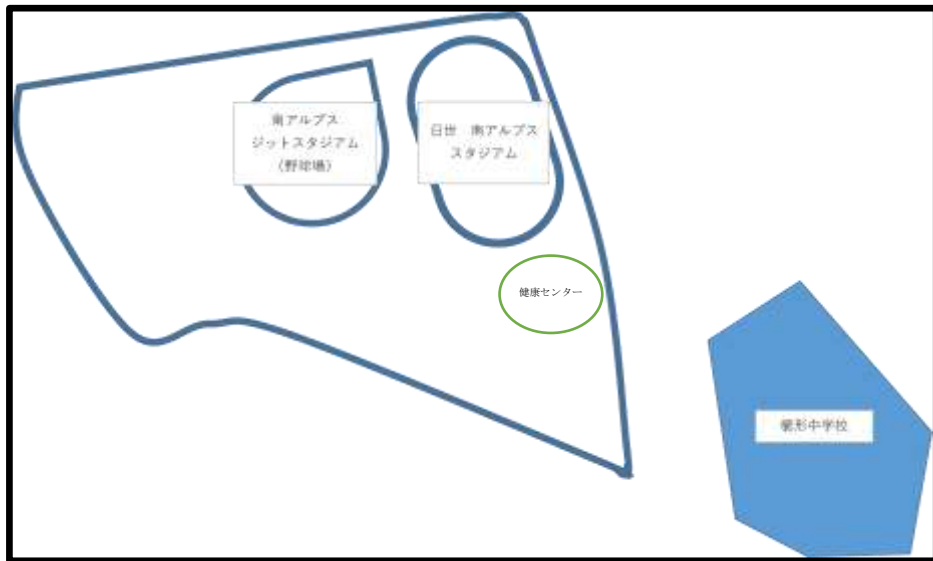

<会場マップ>

【本件お問合せ先】

(事前) JAAF 指導者講習会連絡窓口

TEL:042-319-2263 (平日: 10時~17時)

E-Mail: fukyu-info@jaaf.or.jp

(当日) 講習会について

山梨陸上競技協会

担当: 萩原伸治

TEL: 090-8460-4722

E-Mail: shinicejump@gmail.com