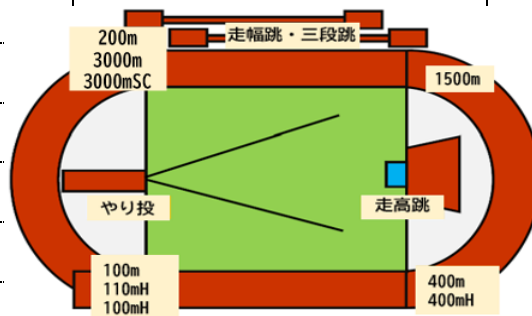

競技開始	トラック競技 Track	人数	競技開始	フィールド競技 Field	競技場所	人数
9:30	ファンクラブ(FC)先行入場 ※会員証をご提示いただきます (FC会員ご本人のみ入場可能となります。同伴の方でもFC会員出ない場合はご入場できません。)					
9:50	観客ゲート 開場					
			10:45	女子Women 三段跳Triple Jump	Back	10
			10:50	男子Men やり投Javelin Throw	Bゾーン	11
			10:55	男子Men 走高跳High Jump	Aゾーン	10
11:30	女子Women 3000m	19				
12:10	男子100m チャレンジレース Heat 1(○着+○調整中)	9				
	男子100m チャレンジレース Heat 2(○着+○調整中)	9				
12:50	男子Men 3000m	21				
			13:05	女子Women やり投Javelin Throw	Bゾーン	10
			13:07	男子Men 走幅跳Long Jump	Back	10
13:10	女子Women 1500m	15				
13:24	男子Men 110mH	9				
13:34	女子Women 100mH	9				
			13:36	女子Women 走高跳High Jump	Aゾーン	6
13:44	男子Men 400m	9				
13:55	男子Men 400mH	9				
14:05	男子Men 200m	9				
14:16	男子Men 3000mSC	16				
14:34	女子Women 100m	9				
14:45	男子Men 100m Final	9				