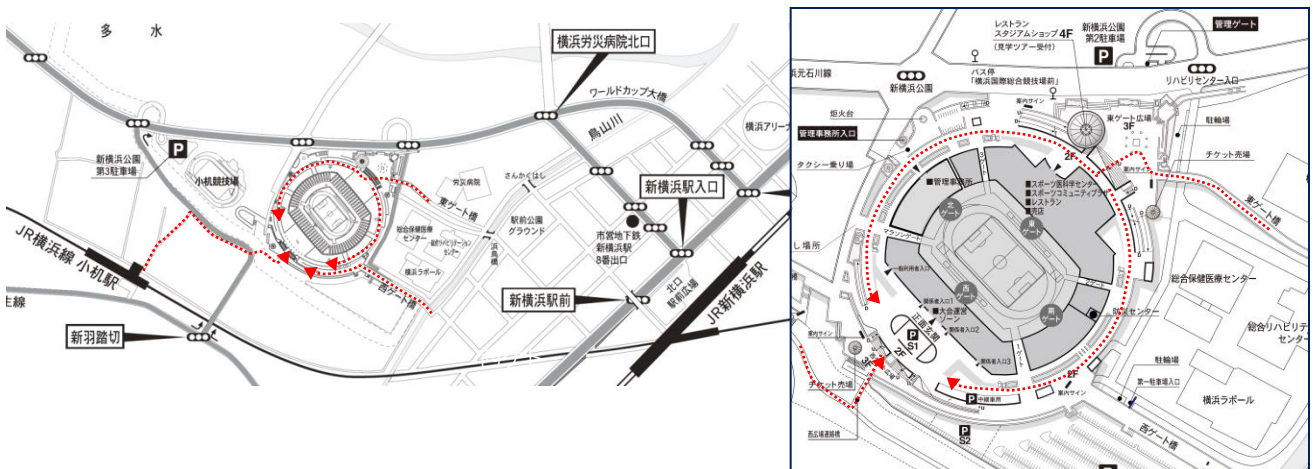

ご来場に関して

■入場料について

- ・入場は**無料**になります。

■開門時間

- ・開門時間は**7:00オープン**となります。

■入場ゲートのご案内

- ・入場ゲートは**西ゲートのみ**の一か所となります。
- ・他ゲートは封鎖致します。東側(新横浜駅側)からお越しの方は西ゲートまでお越しください。

■手荷物検査実施のご協力

■車いす席について

- ・車いす席をご用意しております。会場にお越しの際は、総合案内所までお越しください。スタッフが座席までご案内します。

■その他のご注意

- ・置き引きやお客様同士のトラブルについて、大会では責任を負いかねますのでご了承ください。
- ・盗撮を発見次第、直ちにご退場頂き、警察へ通報致します。また撮影の仕方が不自然な場合や、盗撮が疑われる場合は、スタッフが撮影内容を確認させていただきます。
- ・有事や災害時等で避難指示が出た際は、スタッフの指示に従ってください。

アクセス図

※西ゲート以外の入退場は不可となりますので、ご注意ください。