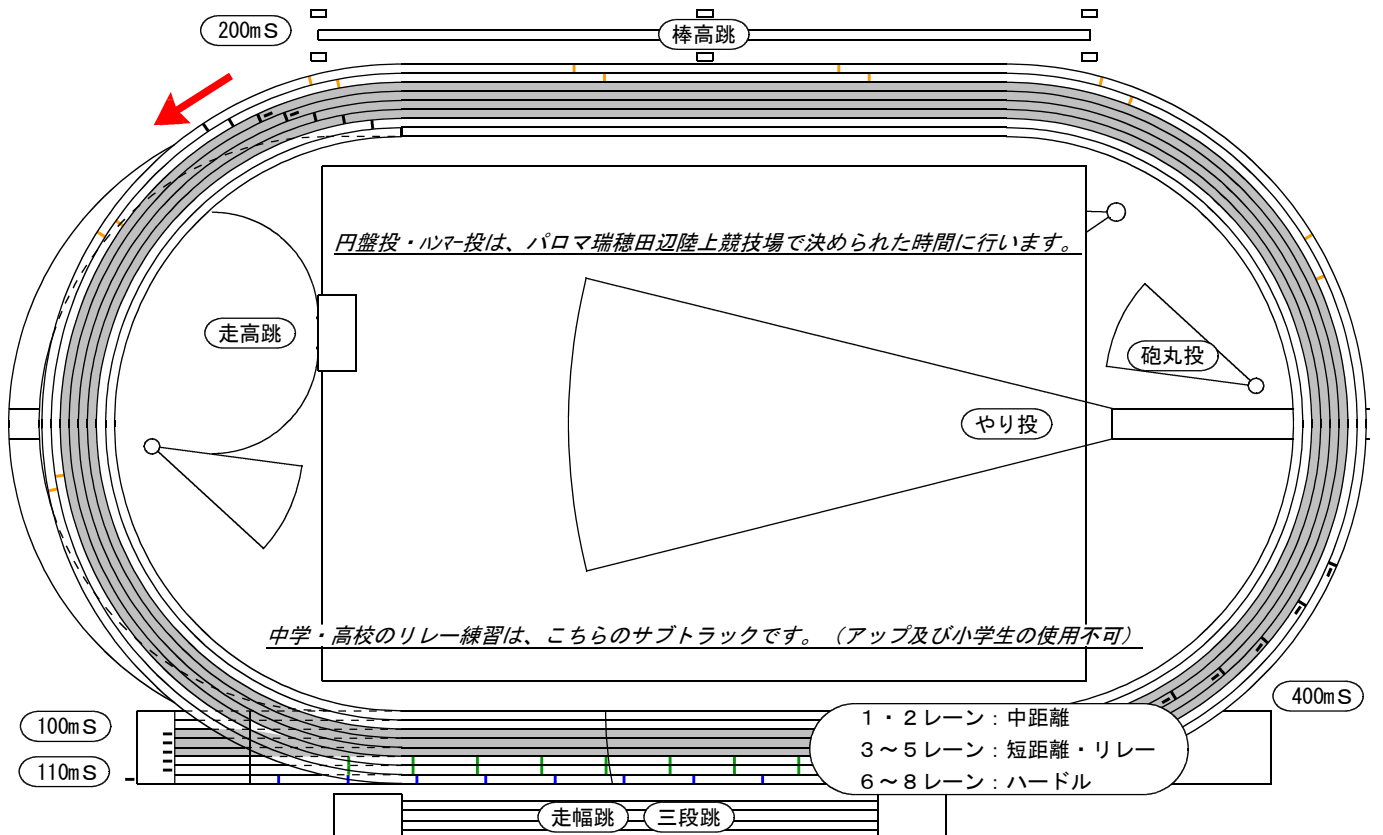

練習会場位置図 (本陸・北陸)

メイントラック(パロマ瑞穂スタジアム[本陸])

サブトラック(パロマ瑞穂北陸上競技場[北陸])