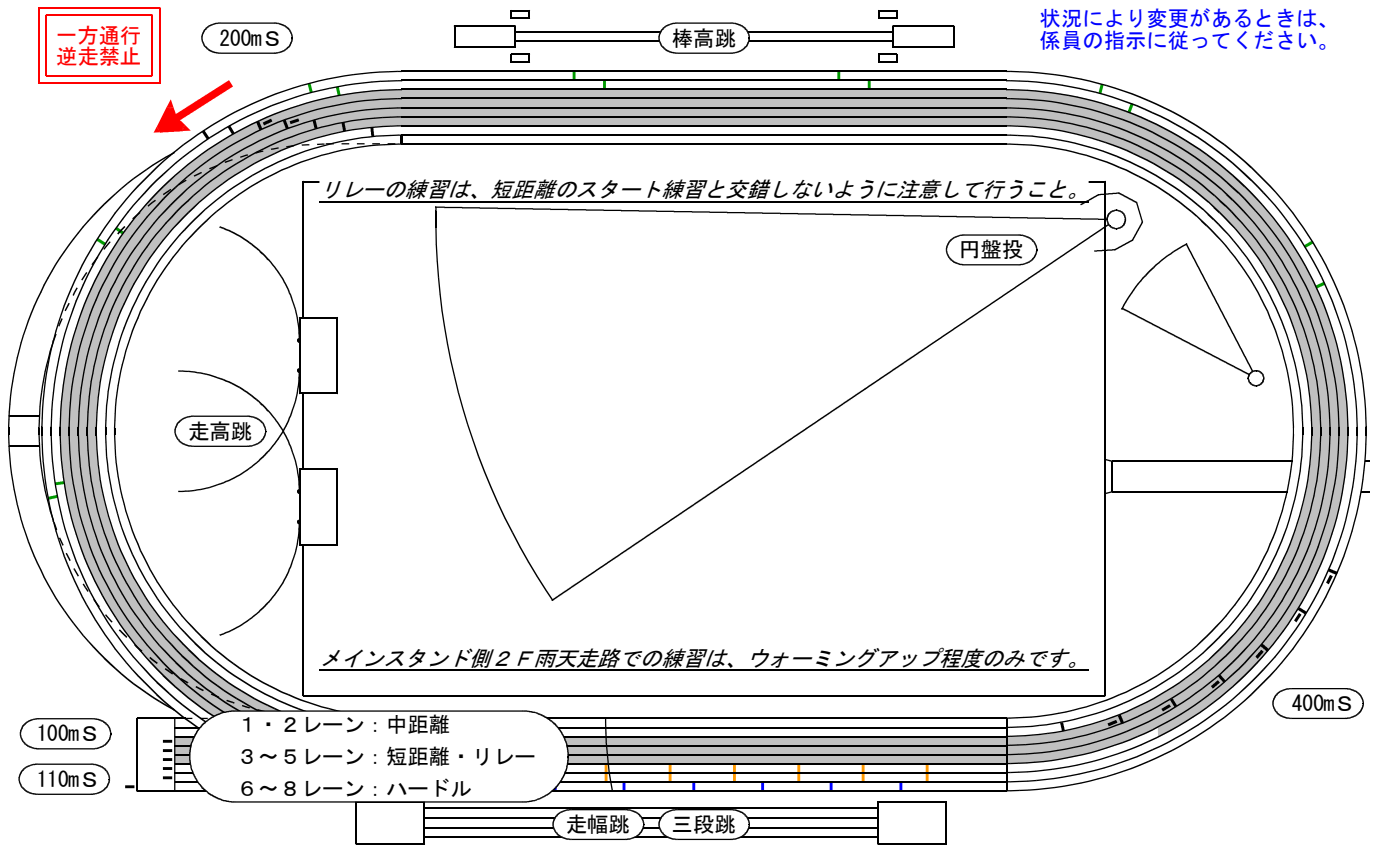

練習会場位置図 (本陸・北陸)

メイントラック(パロマ瑞穂スタジアム[本陸])

サブトラック(パロマ瑞穂北陸上競技場[北陸])